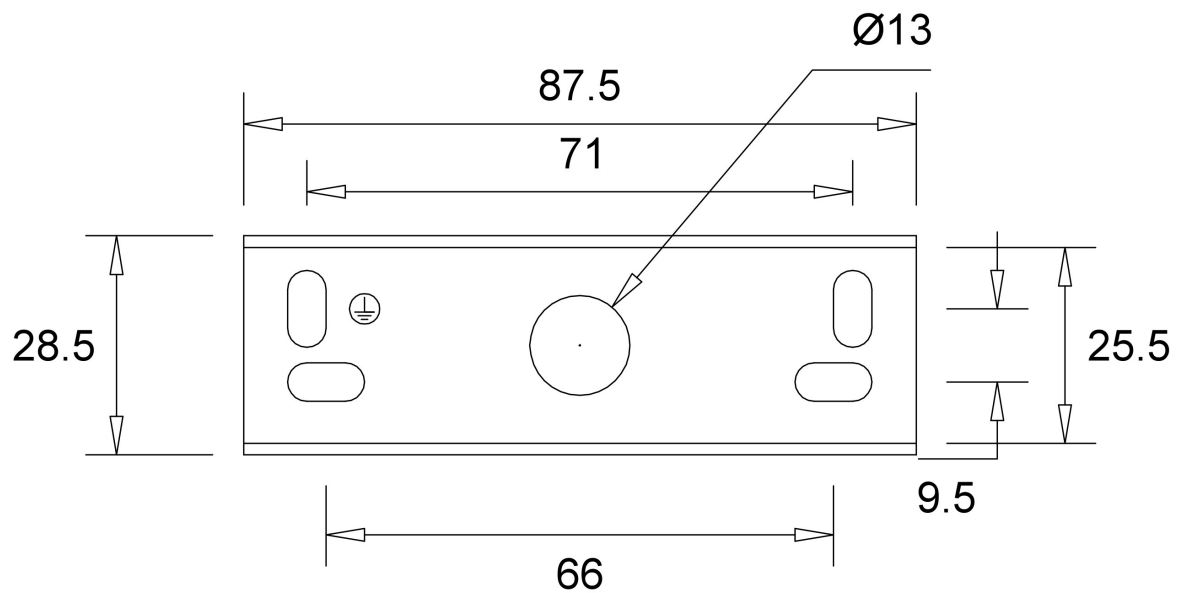

SARGAS 1

DAVIDTS LIGHTING

Chaussée de Waterloo, 848-856 - B-1180 Brussels - Belgium
T +32.2.375.76.46 - F +32.2.375.82.65
info@davidts.com - www.davidts.com

T3-35-3050