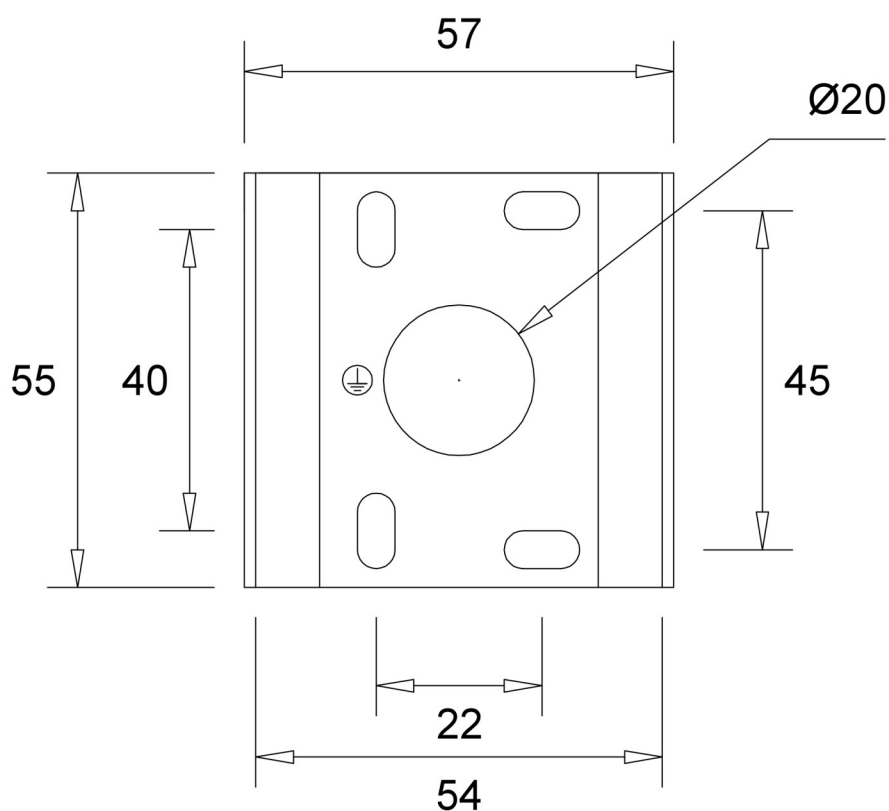

ATHENA 4

DAVIDTS LIGHTING sprl

Chaussée de Waterloo, 848-856 - B-1180 Brussels - Belgium
T +32.2.375.76.46 - F +32.2.375.82.65
info@davidts.com - www.davidts.com