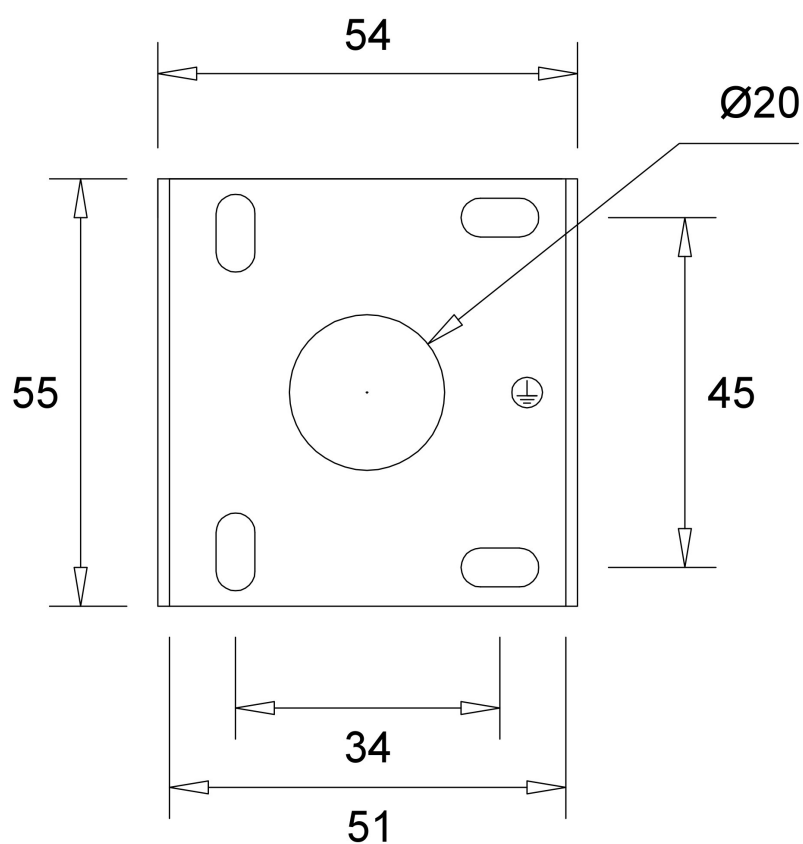

KERMA 1

DAVIDTS LIGHTING sprl

Chaussée de Waterloo, 848-856 - B-1180 Brussels - Belgium
T +32.2.375.76.46 - F +32.2.375.82.65
info@davidts.com - www.davidts.com