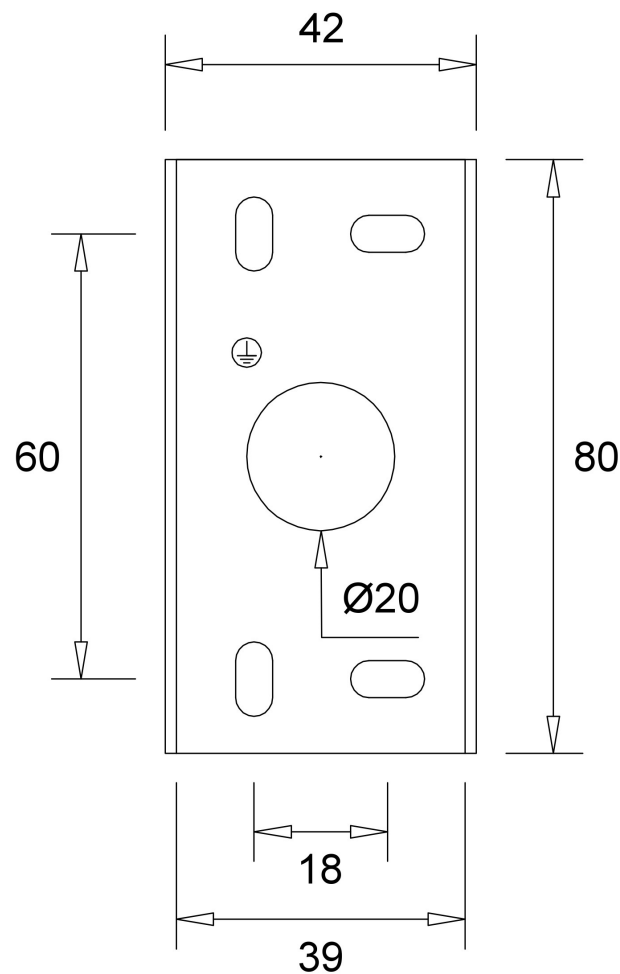

NECTANEBO

DAVIDTS LIGHTING

Chaussée de Waterloo, 848-856 - B-1180 Brussels - Belgium
T +32.2.375.76.46 - F +32.2.375.82.65
info@davidts.com - www.davidts.com