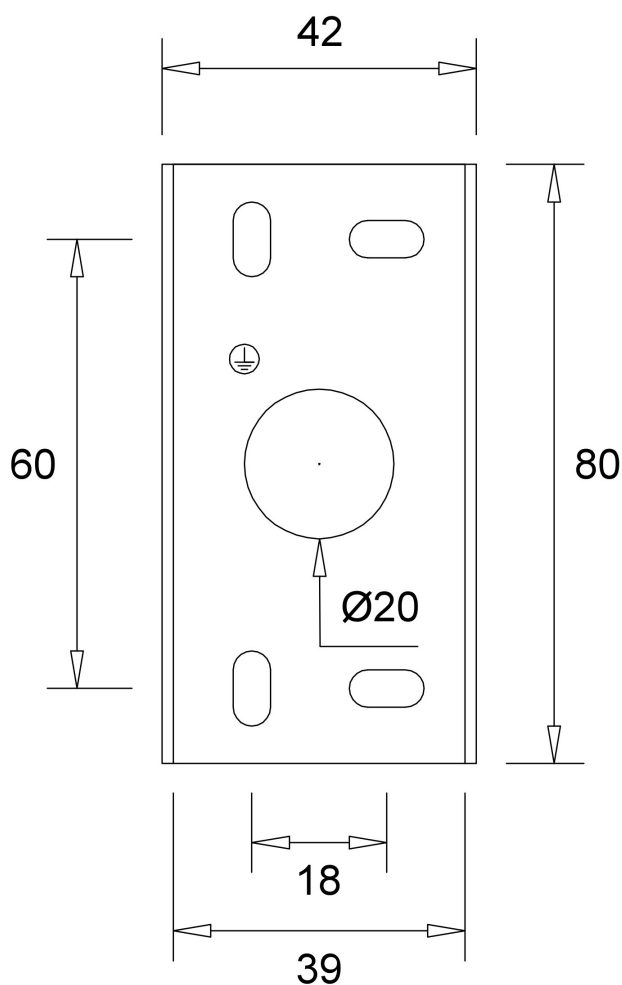

KARY

DAVIDTS LIGHTING sprl

Chaussée de Waterloo, 848-856 - B-1180 Brussels - Belgium
T +32.2.375.76.46 - F +32.2.375.82.65
info@davidts.com - www.davidts.com