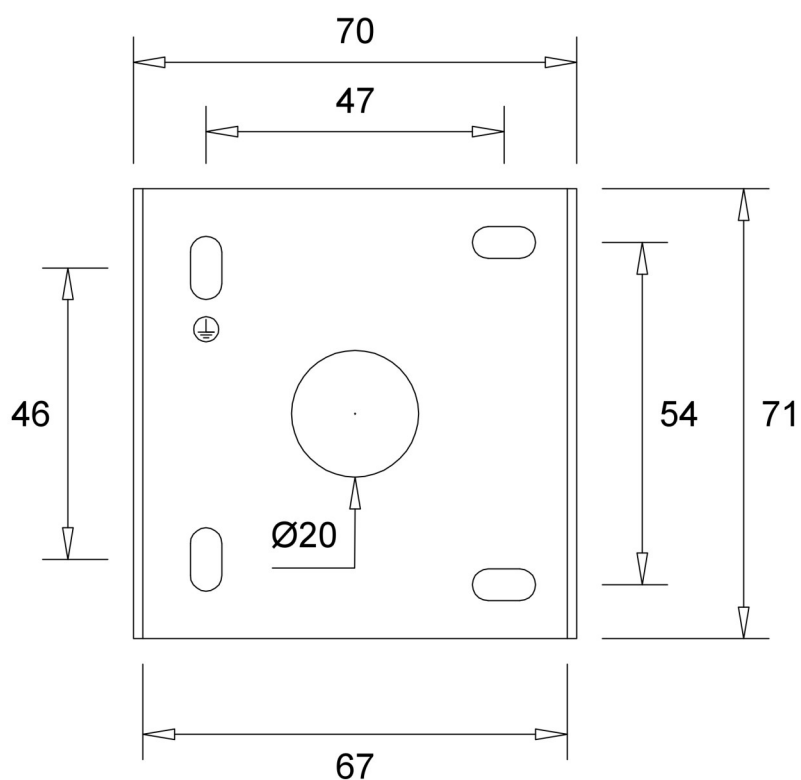

ABA 1

DAVIDTS LIGHTING sprl

Chaussée de Waterloo, 848-856 - B-1180 Brussels - Belgium
T +32.2.375.76.46 - F +32.2.375.82.65
info@davidts.com - www.davidts.com