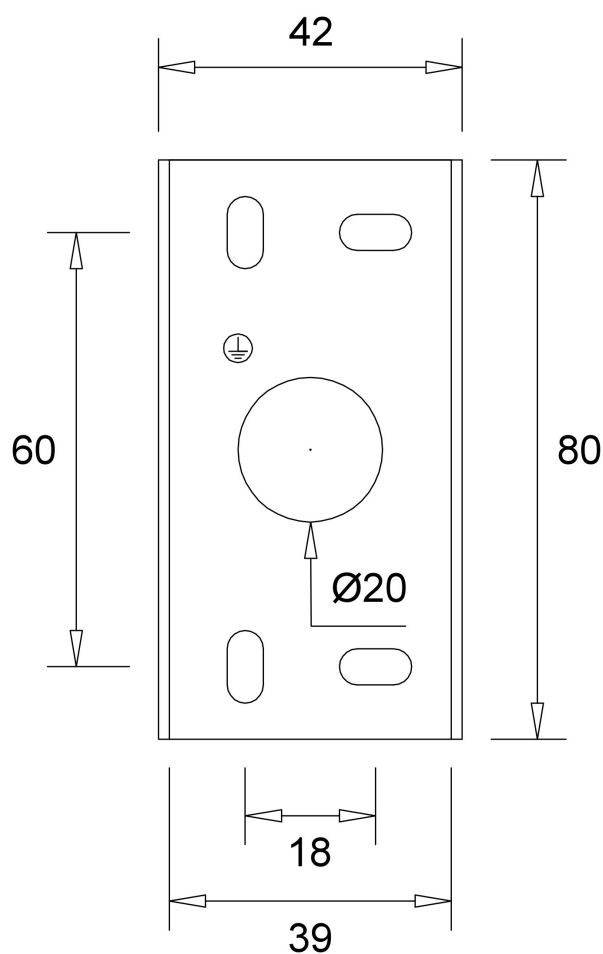

VERSAILLES 35

DAVIDTS LIGHTING sprl

Chaussée de Waterloo, 848-856 - B-1180 Brussels - Belgium
T +32.2.375.76.46 - F +32.2.375.82.65
info@davidts.com - www.davidts.com