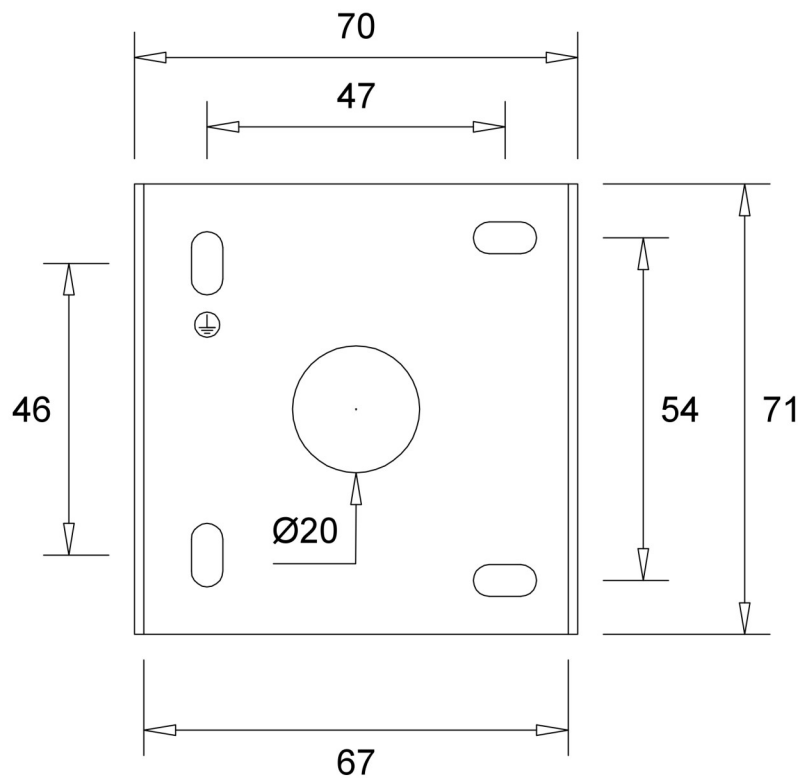

SINOUHE

DAVIDTS LIGHTING sprl

Chaussée de Waterloo, 848-856 - B-1180 Brussels - Belgium
T +32.2.375.76.46 - F +32.2.375.82.65
info@davidts.com - www.davidts.com