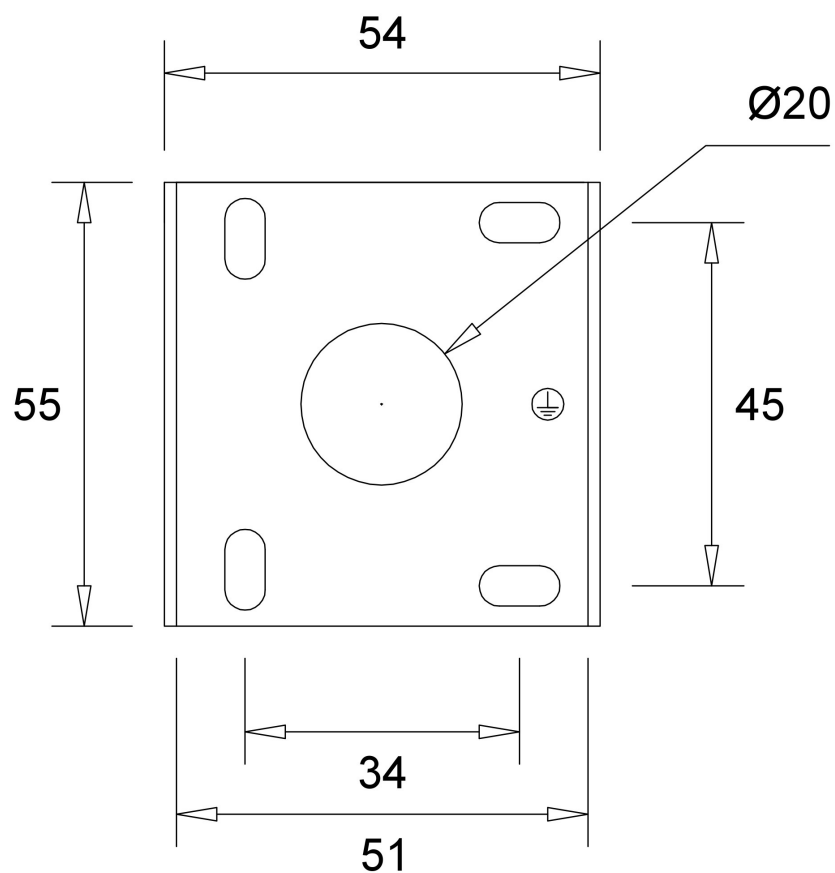

SAMOS

DAVIDTS LIGHTING sprl

Chaussée de Waterloo, 850-854 - B-1180 Brussels - Belgium
T +32.2.375.76.46 - F +32.2.375.82.65
info@davidts.com - www.davidts.com