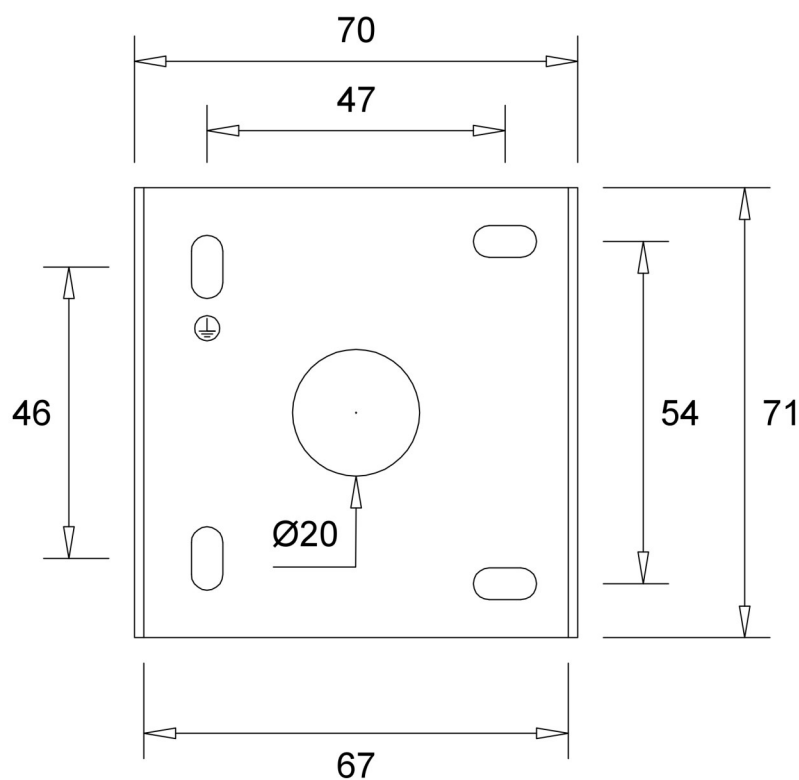

# SAHOURE

**DAVIDTS LIGHTING sprl**

Chaussée de Waterloo, 848-856 - B-1180 Brussels - Belgium  
T +32.2.375.76.46 - F +32.2.375.82.65  
info@davidts.com - www.davidts.com