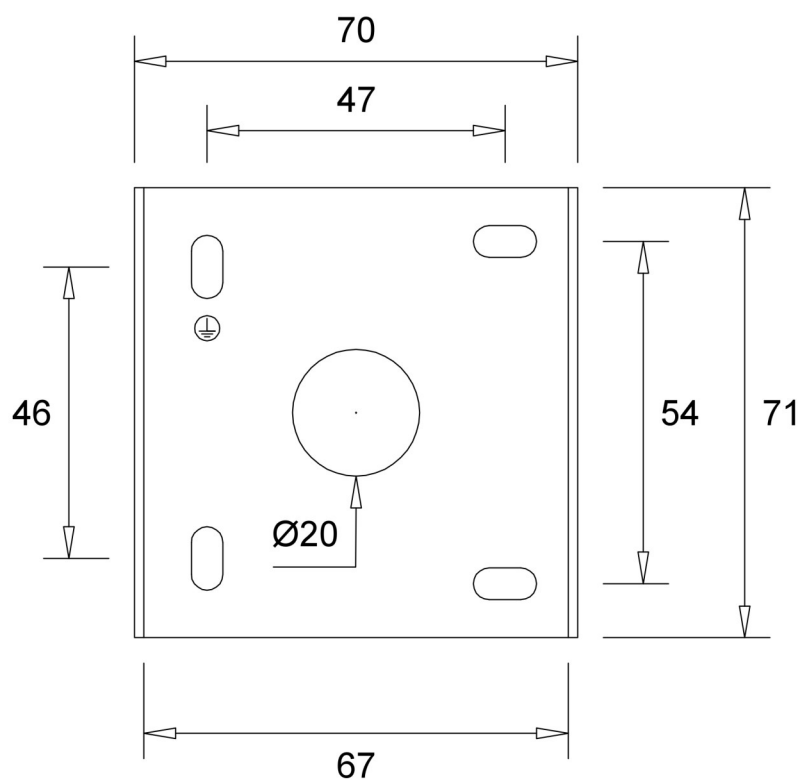

# SAHOURE L

**DAVIDTS LIGHTING sprl**

Chaussée de Waterloo, 848-856 - B-1180 Brussels - Belgium  
T +32.2.375.76.46 - F +32.2.375.82.65  
info@davidts.com - www.davidts.com