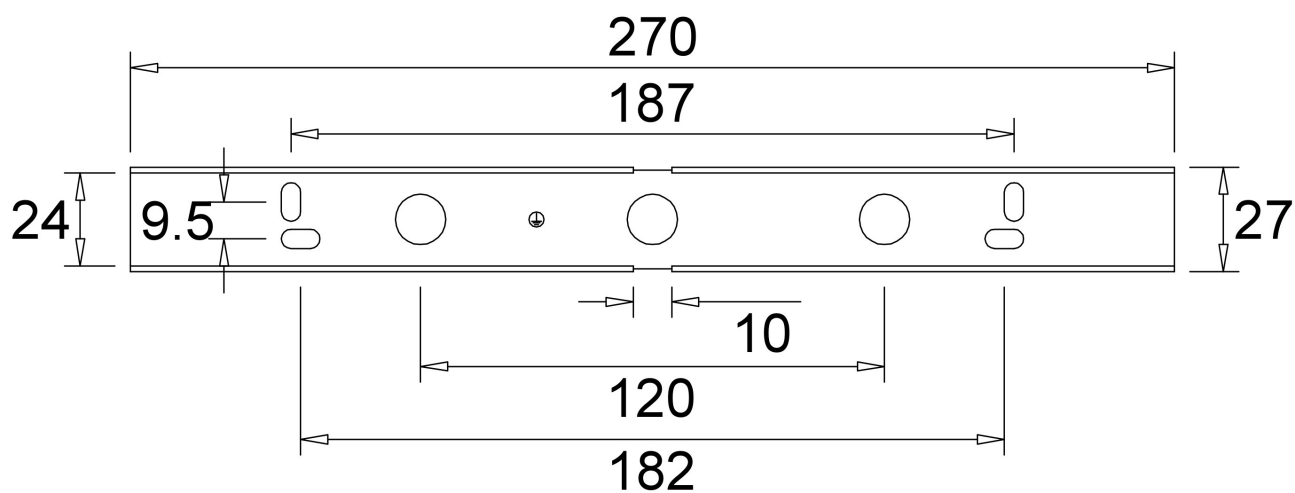

PLAN DE FIXATION - FIXATIE PLAN - FIXING PLAN - FIXIERUNGSPLAN

POLLUX

DAVIDTS LIGHTING

Chaussée de Waterloo, 848-856 - B-1180 Brussels - Belgium
Phone +32.2.375.76.46 - Fax +32.2.375.82.65
info@davidts.com - www.davidts.com

T3-27