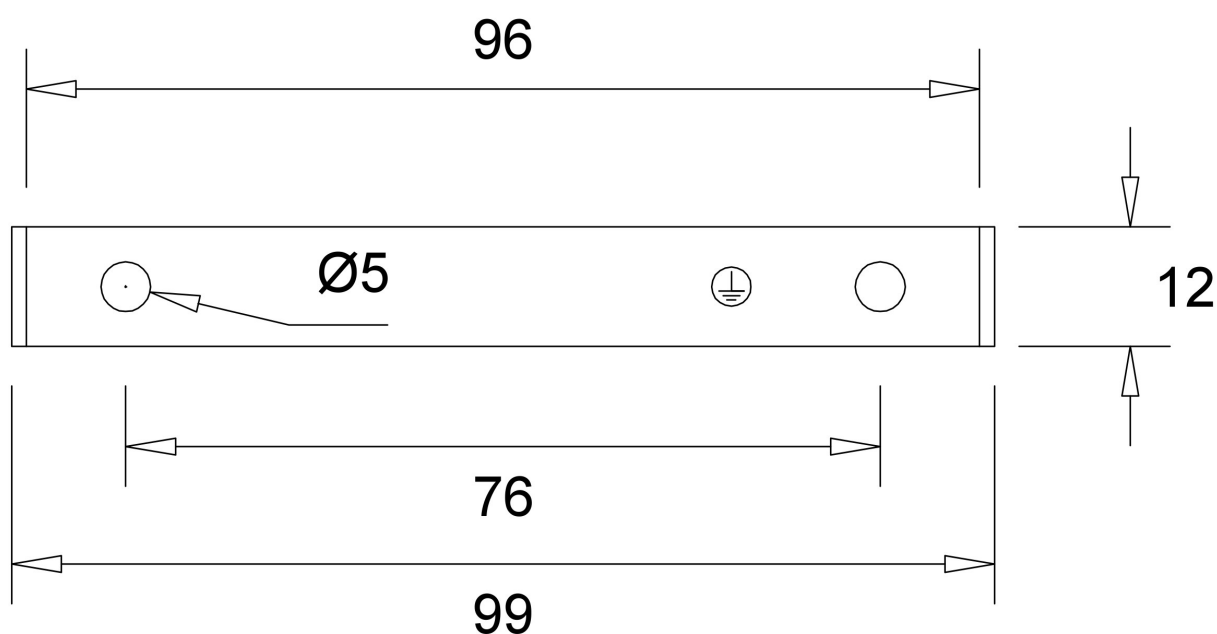

NOVA

DAVIDTS LIGHTING sprl

Chaussée de Waterloo, 848-856 - B-1180 Brussels - Belgium
T +32.2.375.76.46 - F +32.2.375.82.65
info@davidts.com - www.davidts.com

T3-25