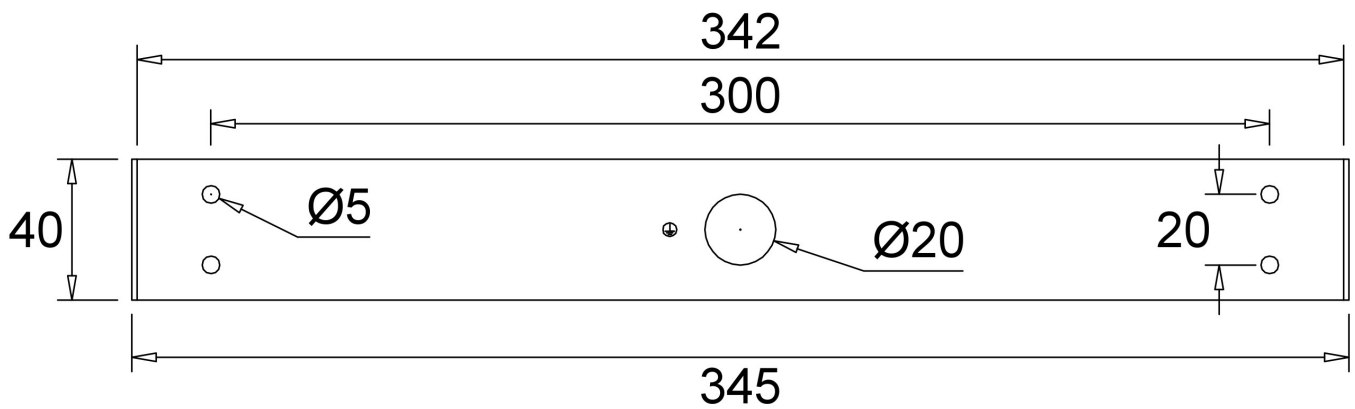

KERMA 6 o38

DAVIDTS LIGHTING sprl

Chaussée de Waterloo, 848-856 - B-1180 Brussels - Belgium
T +32.2.375.76.46 - F +32.2.375.82.65
info@davidts.com - www.davidts.com