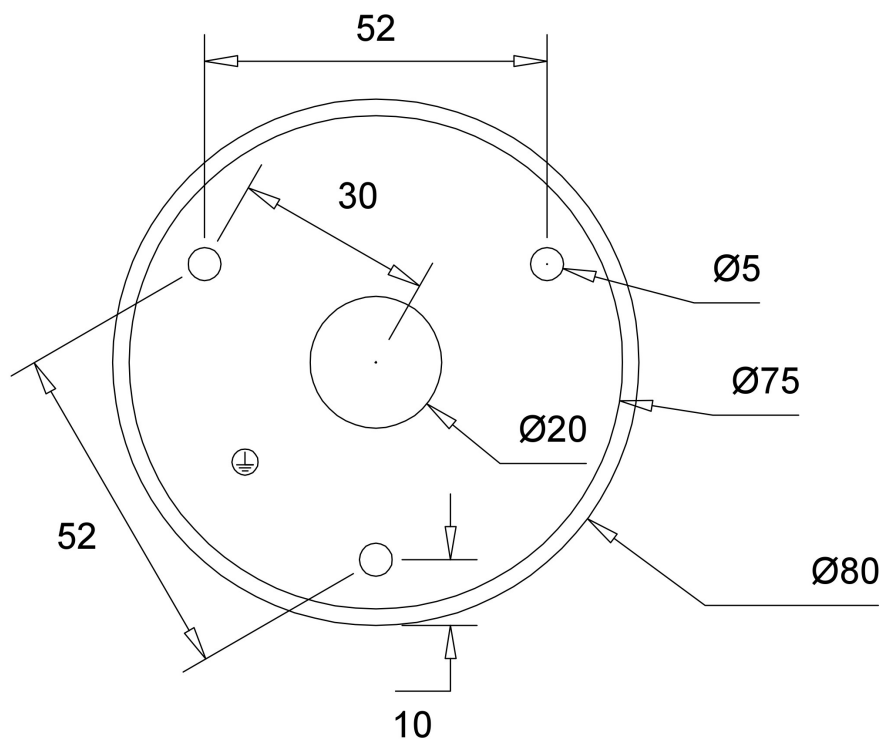

PLAN DE LA FIXATION - FIXATIE PLAN - FIXING PLAN - FIXIERUNGSPLAN

KERMA 3 CEILING

DAVIDTS LIGHTING

Chaussée de Waterloo, 848-856 - B-1180 Brussels - Belgium
Phone +32.2.375.76.46 - Fax +32.2.375.82.65
info@davidts.com - www.davidts.com

T03-29-2490