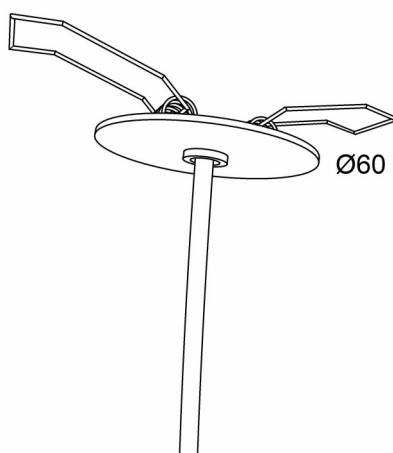

# GALAND J Ø

DAVIDTS LIGHTING sprl

Chaussée de Waterloo, 850-856 - B-1180 Brussels - Belgium

T +32.2.375.76.46 - F +32.2.375.82.65

info@davidts.com - www.davidts.com