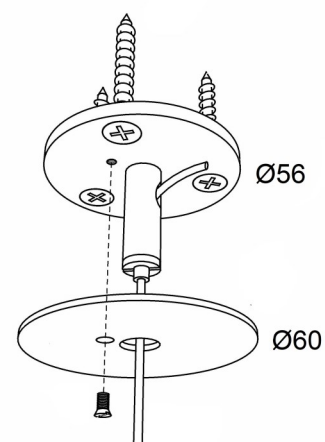

# GALAND J Ø

DAVIDTS LIGHTING sprl

Chaussée de Waterloo, 850-856 - B-1180 Brussels - Belgium

T +32.2.375.76.46 - F +32.2.375.82.65

info@davidts.com - www.davidts.com