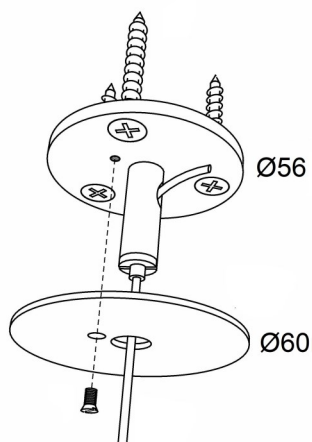

# GALAND J Ø

DAVIDTS LIGHTING sprl

Chaussée de Waterloo, 850-856 - B-1180 Brussels - Belgium

T +32.2.375.76.46 - F +32.2.375.82.65

info@davidts.com - www.davidts.com