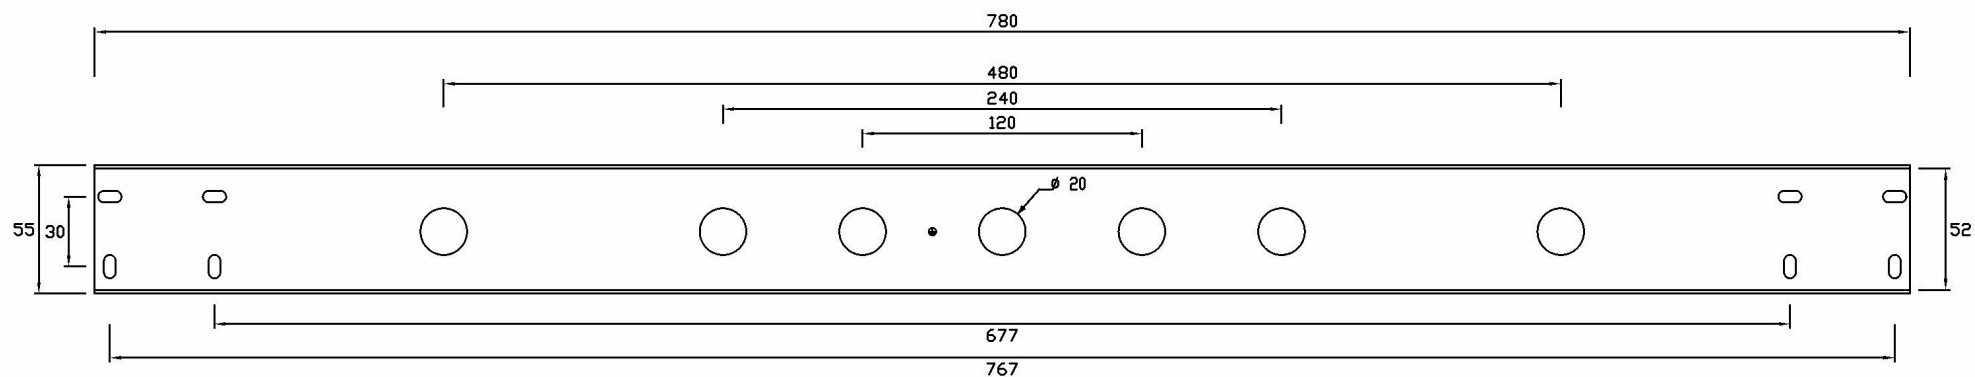

## DAVIDTS LIGHTING

Chaussée de Waterloo, 848-856 - B-1180 Brussels - Belgium

T +32.2.375.76.46 - F +32.2.375.82.65

info@davidts.com - www.davidts.com