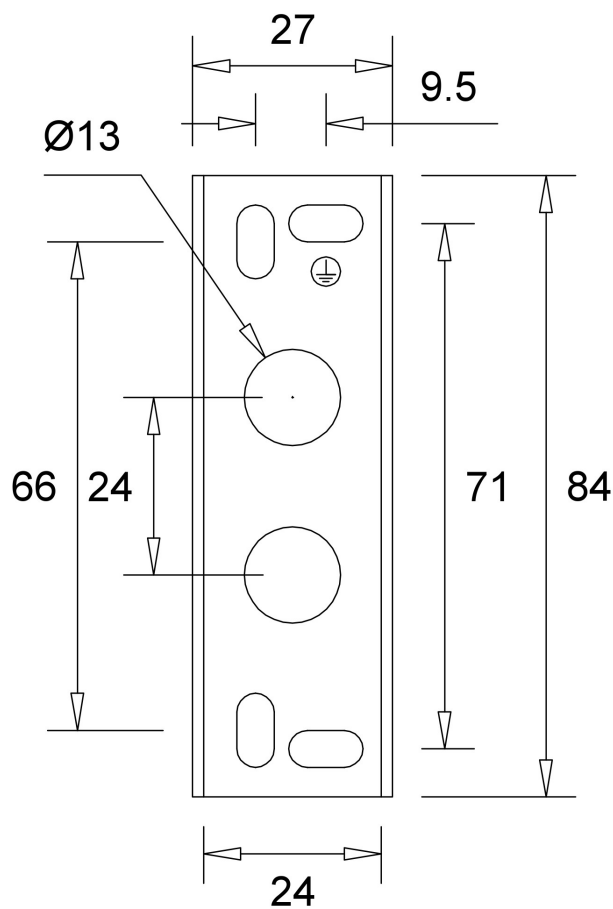

# CROWN

**DAVIDTS LIGHTING sprl**

Chaussée de Waterloo, 848-856 - B-1180 Brussels - Belgium  
T +32.2.375.76.46 - F +32.2.375.82.65  
info@davidts.com - www.davidts.com