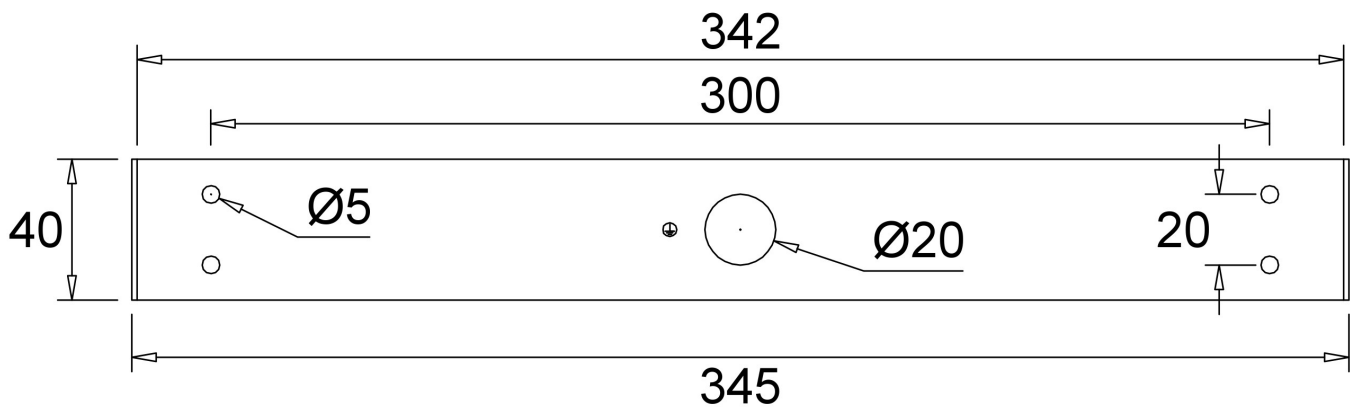

# CEILING BASE 6 o38

**DAVIDTS LIGHTING sprl**

Chaussée de Waterloo, 848-856 - B-1180 Brussels - Belgium  
T +32.2.375.76.46 - F +32.2.375.82.65  
info@davidts.com - www.davidts.com