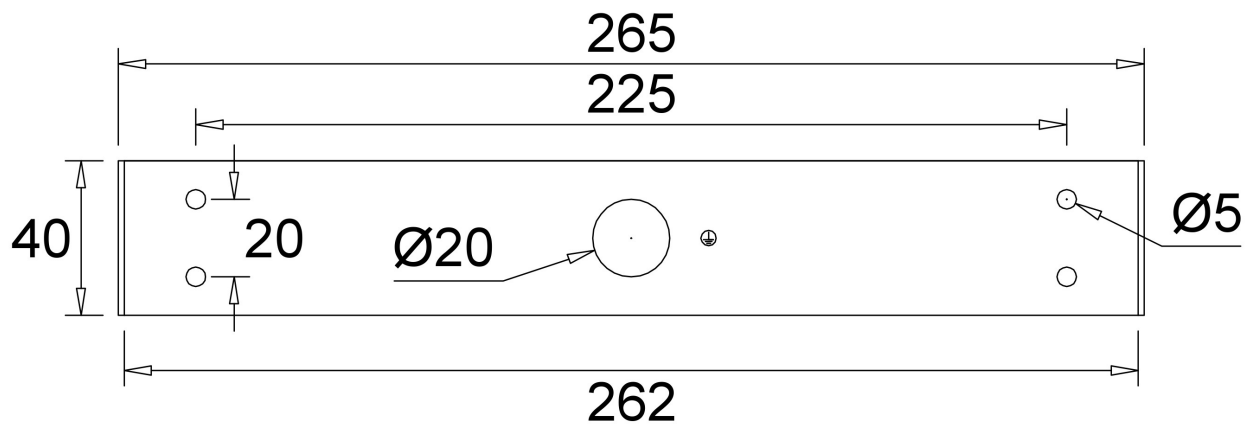

# CEILING BASE 6 o30

**DAVIDTS LIGHTING sprl**

Chaussée de Waterloo, 848-856 - B-1180 Brussels - Belgium  
T +32.2.375.76.46 - F +32.2.375.82.65  
info@davidts.com - www.davidts.com