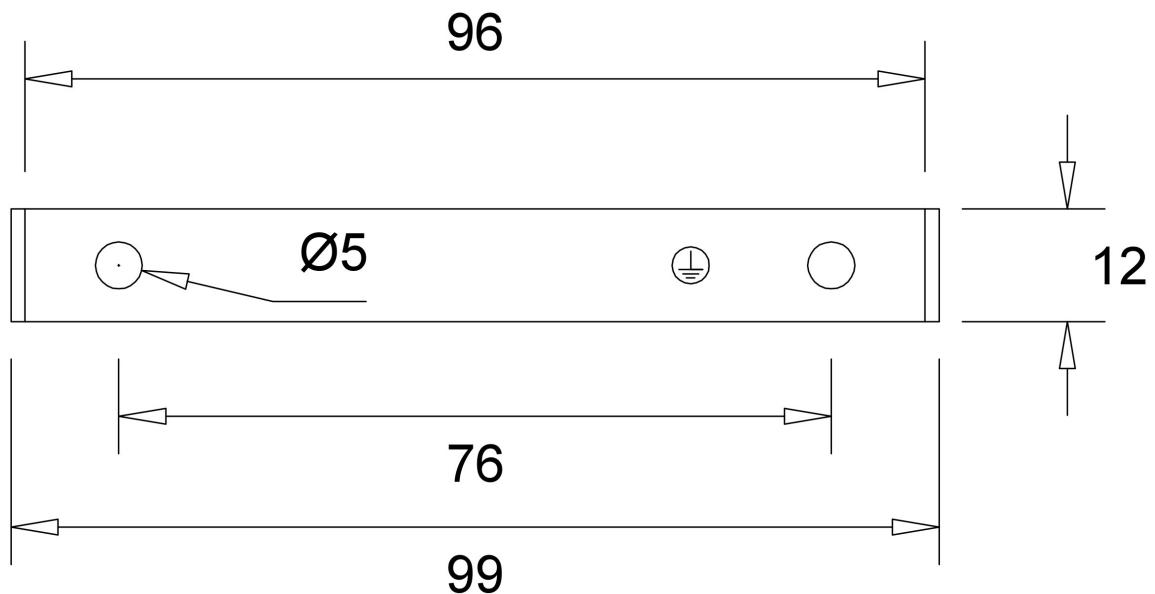

PLAN DE LA FIXATION - FIXATIE PLAN - FIXING PLAN - FIXIERUNGSPLAN

KENTIKA MINI

DAVIDTS LIGHTING sprl

Chaussée de Waterloo, 850-854 - B-1180 Brussels - Belgium
T +32.2.375.76.46 - F +32.2.375.82.65
info@davidts.com - www.davidts.com