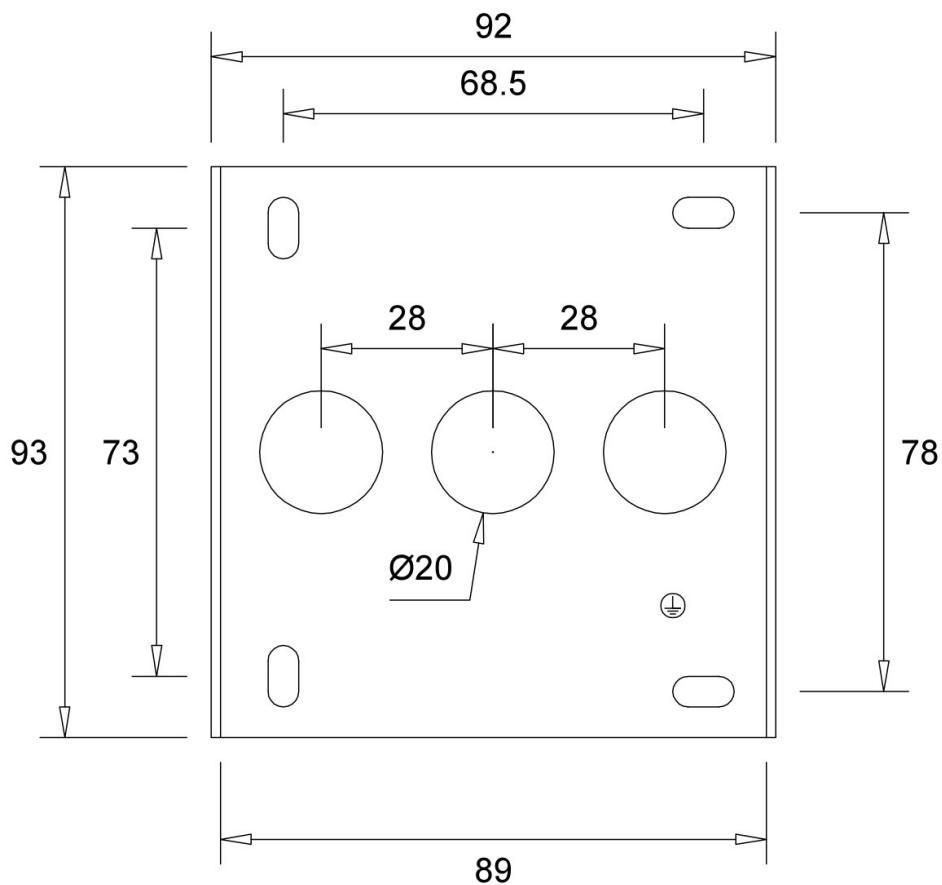

ADAPTER CEILING

DAVIDTS LIGHTING sprl

Chaussée de Waterloo, 850-854 - B-1180 Brussels - Belgium
T +32.2.375.76.46 - F +32.2.375.82.65
info@davidts.com - www.davidts.com