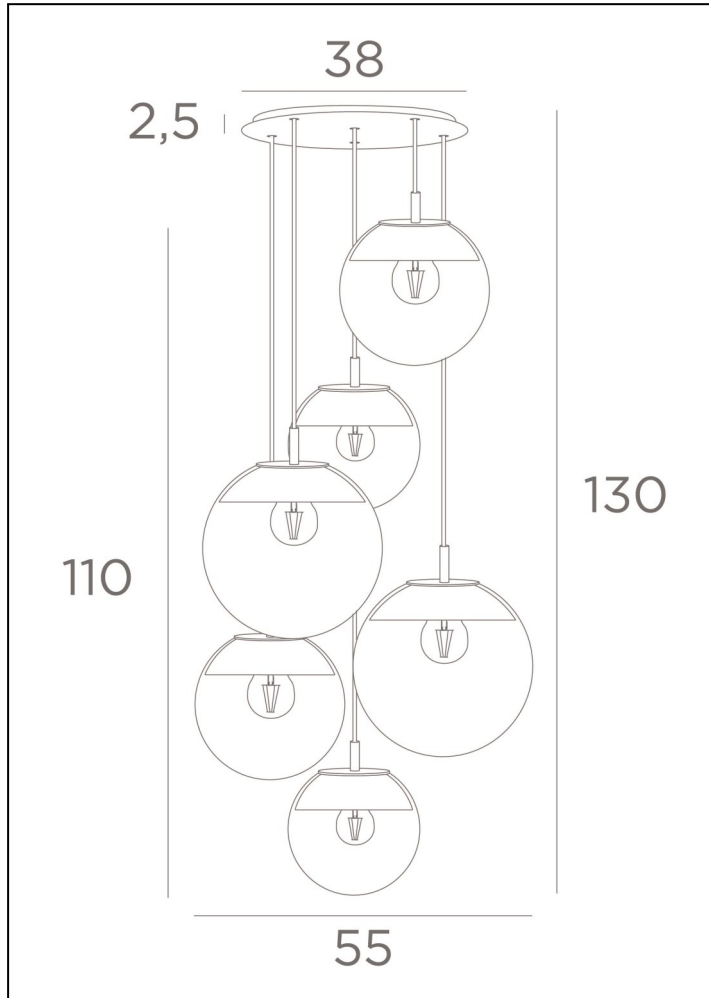

# LUNA 6 o38

*SPHERE* glasses used for this suspension :  
 1x MEDIUM  
 1x SMALL  
 1x LARGE  
 1x LARGE  
 1x MEDIUM  
 1x SMALL

Standard height  
 Hauteur standard  
 Standaard hoogte  
 Standardhöhe

⇒ 130cm

Desired height  
 Hauteur souhaitée  
 Gewenste hoogte  
 Gewünschte Höhe

⇒ ..... cm

Finish of the ceiling base :

Brushed Brass  Light Bronze  Brushed Bronze  Structured Black

Fi-

Brushed Brass  Light Bronze  Brushed Bronze  Structured Black

Color of the textile cables :

GOLD  BLACK

Color shade of glasses :

Transparent Code 080  Grey Code 089  Anthracite Code 082  Amber Code 085

Usual situations