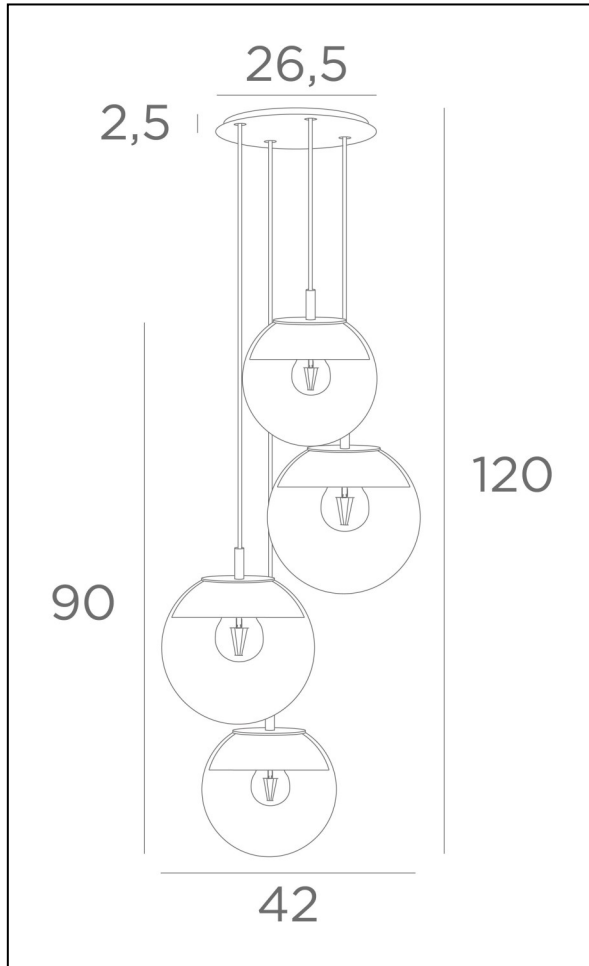

LUNA 4 o26

SPHERE glasses used for this suspension :
 1x SMALL
 1x MEDIUM
 1x MEDIUM
 1x SMALL

Standard height
 Hauteur standard
 Standaard hoogte
 Standardhöhe

⇒ 120cm

Desired height
 Hauteur souhaitée
 Gewenste hoogte
 Gewünschte Höhe

⇒ cm

Finish of the ceiling base :

- Brushed Brass Light Bronze Brushed Bronze Structured Black

Finish of the closings of the glasses + fittings :

- Brushed Brass Light Bronze Brushed Bronze Structured Black

Color of the textile cables :

- GOLD BLACK

Color shade of glasses :

- Transparent Code 080 Grey Code 089 Anthracite Code 082 Amber Code 085

Usual situations