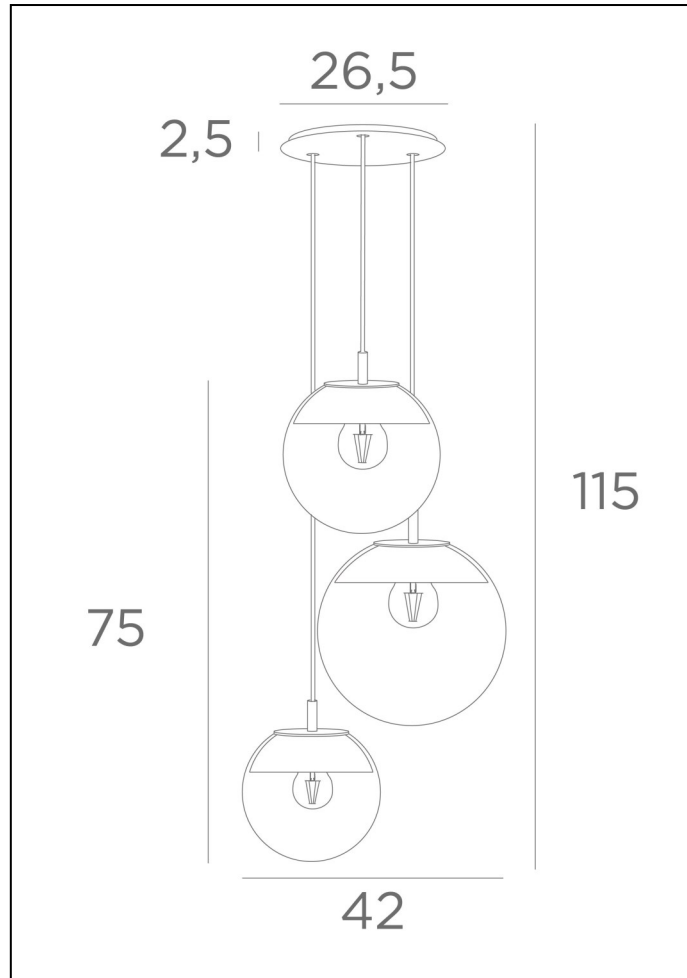

LUNA 3 o26

SPHERE glasses used for this suspension :
 1x MEDIUM
 1x LARGE
 1x SMALL

Standard height
 Hauteur standard
 Standaard hoogte
 Standardhöhe

⇒ 115cm

Desired height
 Hauteur souhaitée
 Gewenste hoogte
 Gewünschte Höhe

⇒ cm

Finish of the ceiling base :

- Brushed Brass Light Bronze Brushed Bronze Structured Black

Finish of the closings of the glasses + fittings :

- Brushed Brass Light Bronze Brushed Bronze Structured Black

Color of the textile cables :

- GOLD BLACK

Color shade of glasses :

- Transparent Code 080 Grey Code 089 Anthracite Code 082 Amber Code 085

Usual situations