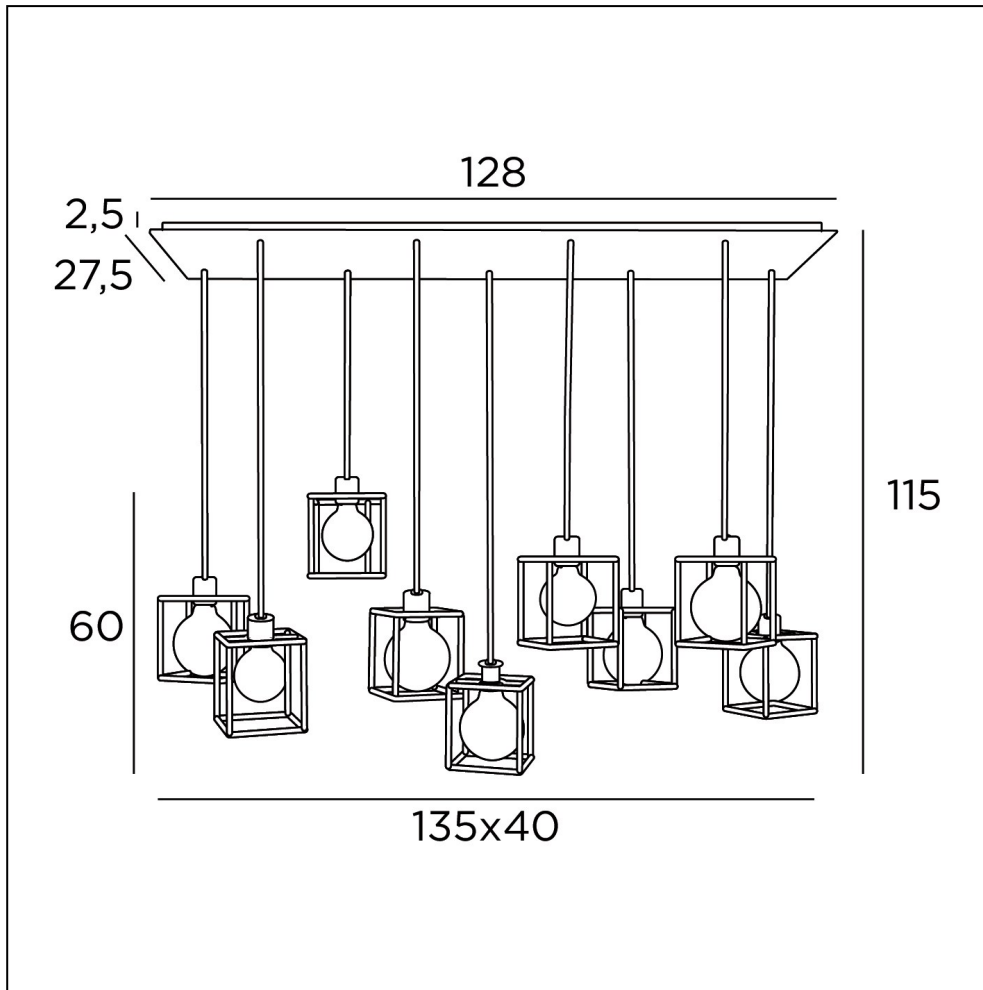

# KERMA 9 #

Hauteur standard  
 Standaard hoogte  
 Standard height  
 Standardhöhe

⇒ 115cm

Hauteur souhaitée  
 Gewenste hoogte  
 Desired height  
 Gewünschte Höhe

⇒ ..... cm

Finish of the ceiling base and the fittings :

- Brushed Brass     Brushed Bronze     Structured Black     Structured White

Color of the textile cables :

- GOLD     BLACK     WHITE

Color of the structures :

- GOLD     BLACK     WHITE

Usual situations