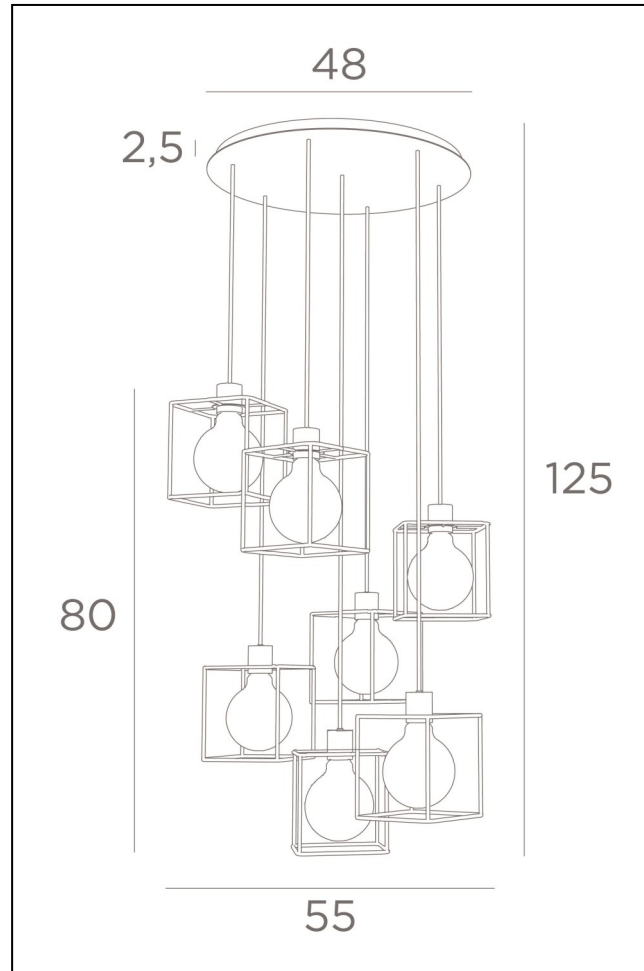

KERMA 7 048

Hauteur standard
 Standaard hoogte
 Standard height
 Standardhöhe

⇒ 125cm

Hauteur souhaitée
 Gewenste hoogte
 Desired height
 Gewünschte Höhe

⇒ cm

Finish of the ceiling base and the fittings :

- Brushed Brass Brushed Bronze Structured Black Structured White

Color of the textile cables :

- GOLD BLACK WHITE

Color of the structures :

- GOLD BLACK WHITE

Usual situations