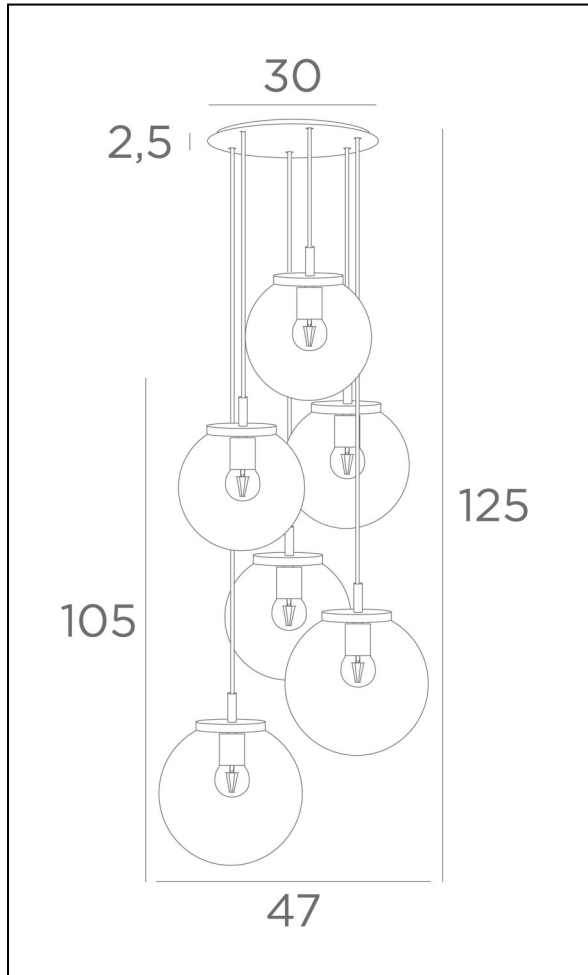

FORYOU 6 o30

SPHERE glasses used for this suspension :
 1x SMALL
 1x SMALL
 1x SMALL
 1x SMALL
 1x MEDIUM
 1x MEDIUM

Standard height
 Hauteur standard
 Standaard hoogte
 Standardhöhe

⇒ 125cm

Desired height
 Hauteur souhaitée
 Gewenste hoogte
 Gewünschte Höhe

Color of the textile cables :

- GOLD BLACK

Color shade of glasses :

- Transparent Code 080 Grey Code 089 Anthracite Code 082 Amber Code 085

Usual situations