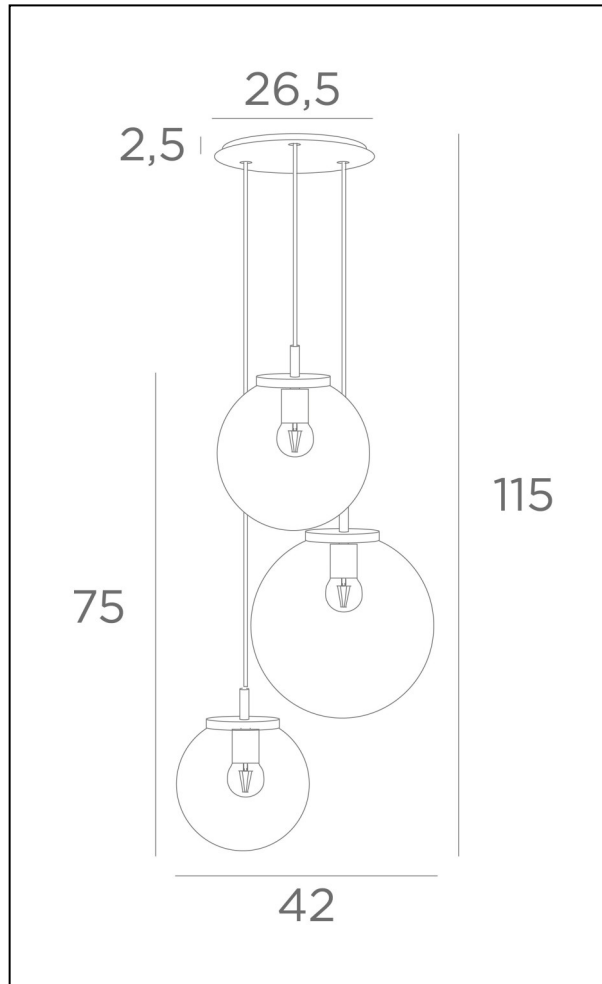

FORYOU 3 o26

SPHERE glasses used for this suspension :
 1x MEDIUM
 1x LARGE
 1x SMALL

Standard height
 Hauteur standard
 Standaard hoogte
 Standardhöhe

⇒ 115cm

Desired height
 Hauteur souhaitée
 Gewenste hoogte
 Gewünschte Höhe

⇒ cm

Finish of the ceiling base :

- Brushed Brass Light Bronze Brushed Bronze Structured Black

Finish of the closings of the glasses + fittings :

- Brushed Brass Light Bronze Brushed Bronze Structured Black

Color of the textile cables :

- GOLD BLACK

Color shade of glasses :

- Transparent Code 080 Grey Code 089 Anthracite Code 082 Amber Code 085

Usual situations