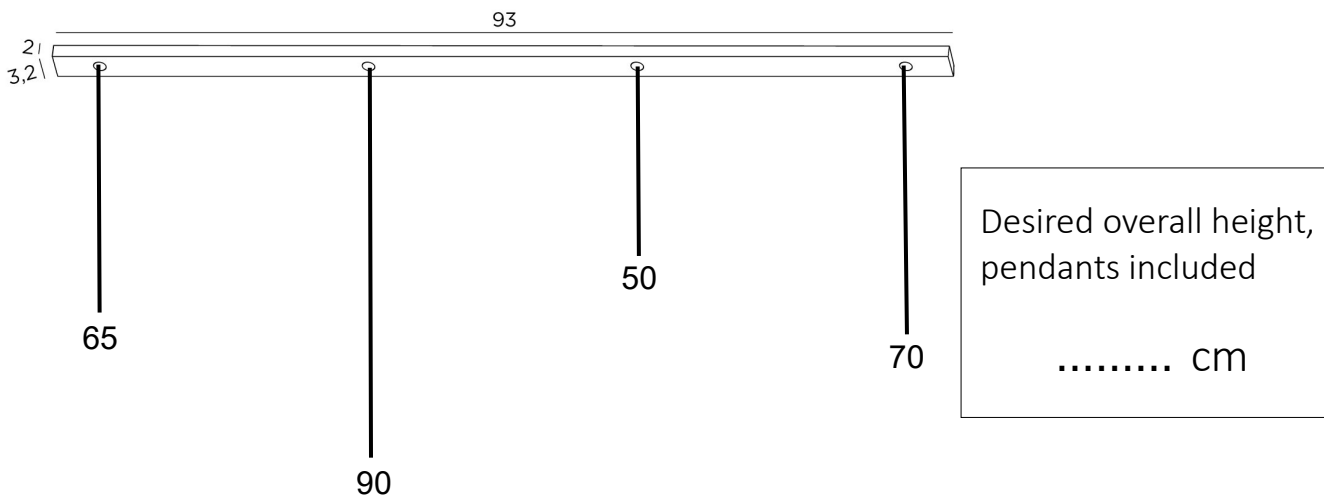

# CEILING BASE L 4

Standard configuration :

Fittings, pendants and standard heights

					
<b>E27 R</b> KERMA structure <input type="checkbox"/>	<b>E27 X</b> Bulb Artémis Ø165mm <input type="checkbox"/>	<b>CABLING</b> <b>LUNA</b> E14/E27 <input type="checkbox"/>	<b>CABLING</b> <b>FORYOU</b> E27 <input type="checkbox"/>	<b>E27 L</b> Bulb Ø95mm <input type="checkbox"/>	<b>E27 L</b> Bulb Ø125mm <input type="checkbox"/>
Tot. H113cm	Tot. H121cm	Tot. H126cm	Tot. H127cm	Tot. H108,5cm	Tot. H111,5cm