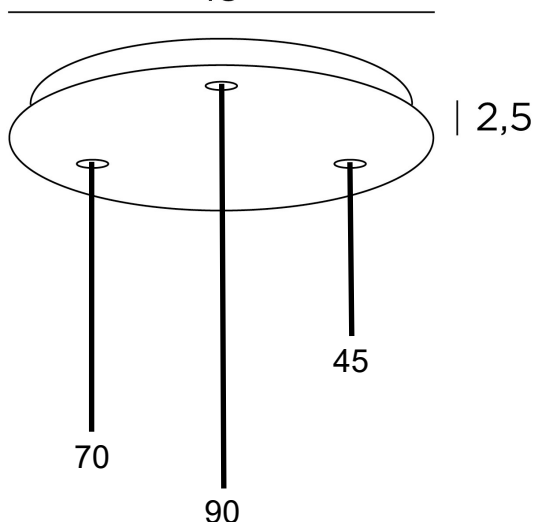

# CEILING BASE 3 o20

Standard configuration :

20,5

Desired overall height,  
pendants included

..... cm

## Fittings, pendants and standard heights

					
<b>E27 R</b> KERMA structure	<b>E27 X</b> Bulb Artémis Ø165mm	<b>CABLING</b> <b>LUNA</b> E14/E27	<b>CABLING</b> <b>FORYOU</b> E27	<b>E27 L</b> Bulb Ø95mm	<b>E27 L</b> Bulb Ø125mm
Tot. H113,5cm	Tot. H121,5cm	Tot. H126,5cm	Tot. H127,5cm	Tot. H109cm	Tot. H112cm