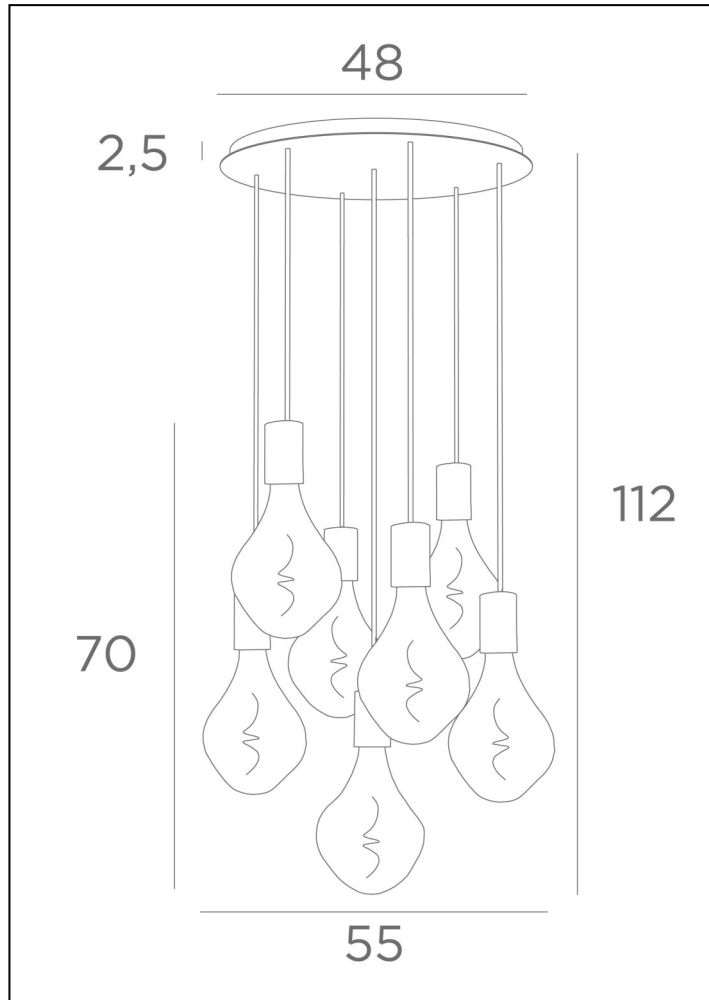

# ARTÉMIS 7 o48

Hauteur standard  
 Standaard hoogte  
 Standard height  
 Standardhöhe

⇒ 112cm

Hauteur souhaitée  
 Gewenste hoogte  
 Desired height  
 Gewünschte Höhe

⇒ ..... cm

Finish of the ceiling base and the fittings :

- Brushed Brass     Structured black     Brushed Bronze

Color of the textile cables :

- GOLD     BLACK

Color of the bulbs :

- GOLD     SILVER

Usual situations