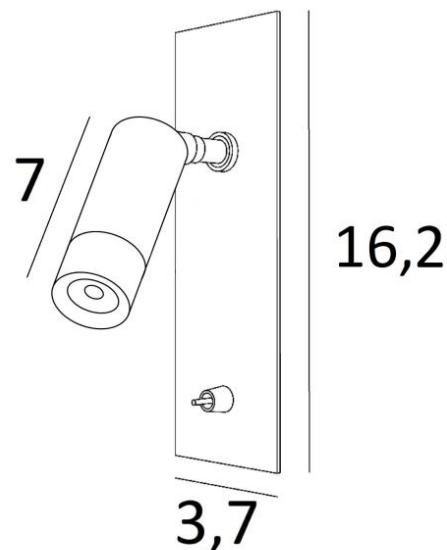

ALTOS

ALTOS in geborsteld brons. Metaal afwerking code: 29

ALTOS IS ONTWERPEN OM OP EEN HOOFDEINDE VAN EEN BED TE WORDEN GEPLAATST

ALTOS valt op door zijn elegantie, zijn discrete en doeltreffende verlichting en vooral door de hoogwaardige afwerking

ALTOS is een kleine leeslamp met een mooie spot van massief messing

ALTOS kan eenvoudig in een hoofdeinde worden ingebouwd

TOTALE AFMETINGEN

H16,2cm L3,7cm |→9cm

TECHNISCHE GEGEVENS

LED geïntegreerd in de spot:

verbruik 1W helderheid 119lm kleurtemperatuur 2700°K 25° bundel

Driver: 14-230V 50-60Hz 350mA niet dimbaar

Spot op een kogelgewricht gemonteerd. Afmetingen spot: L7cm Ø3cm

Een hefboomschakelaar

Bij de wandlamp wordt een inbouwdoos geleverd

INSTALLATIE

Boor een rechthoekige (verticale) uitsparing van 32x160mm in het hoofdeinde. Diepte 46mm. Bevestig vervolgens de inbouwdoos in de uitsparing

Sluit de voeding (230V) aan op de converter

Schroef de kleine ring rond de basis van het kogelgewricht van de spot los

Schroef de schakelaarkap los: de twee plaatjes komen los

Draai de twee platen op 90°, zodat de eerste plaat kan worden vastgezet met de twee schroeven aan de inbouwdoos. Plaats de decoratieve plaat terug en draai de ring en de schakelaarkap vast

BESCHIKBARE METALEN AFWERKINGEN EN CODES

28 - Lichtbrons - 1626 028

29 - Geborsteld brons - 1626 029

LED
INTEGRATED

2700°K

SWITCH

LIGHTING COLLECTION