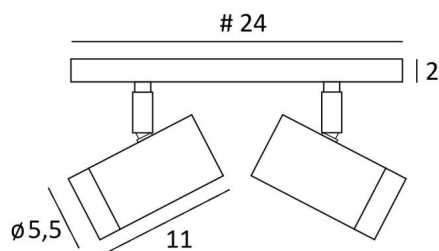

LUNGO SQUARE

LUNGO SQUARE in geborsteld brons. Metaal afwerking code: 29

LUNGO SQUARE is een eenvoudig te installeren plafondlamp met spots op een vierkante basis. De realisatie van de **LUNGO**-spot is het resultaat van een boeiend onderzoek om een GU10-lamp te integreren in een stijlvolle en fraai vormgegeven spot. Hij is elegant en zeer flexibel en combineert talrijke kwaliteiten: robuustheid, aantrekkelijkheid, gebruiksgemakkelijk en efficiënt. Deze armatuur is vervaardigd uit massieve messing, door ervaren ambachtslieden en de aangeboden afwerkingen zijn meer dan opmerkelijk, ongeëvenaard. Met zijn GU10-fitting is het vervangen van een lampje eenvoudig en gemakkelijk. **LUNGO** wordt aangeboden in een mooi assortiment van zes modellen, van één tot vier spots, verdeeld over verschillende basissen.

BASIS

24 x 24 x 2cm

TECHNISCHE GEGEVENS

Vier spots op kogelgewrichten, in alle richtingen verstelbaar

Afmetingen van de spot: Ø5,5cm, L11cm

Vier fittingen GU10

Geen transformator nodig, deze spots werken rechtstreeks op 230V