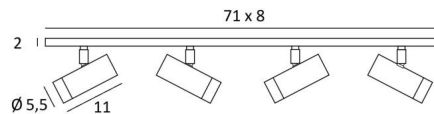

LUNGO 4

LUNGO 4 in lichtbrons. Metaal afwerking code: 28

LUNGO 4 is een eenvoudig te installeren plafondlamp met spots op een rechthoekige basis. De realisatie van de **LUNGO**-spot is het resultaat van een boeiend onderzoek om een GU10-lamp te integreren in een stijlvolle en fraai vormgegeven spot. Hij is elegant en zeer flexibel en combineert talrijke kwaliteiten: robuustheid, aantrekkelijkheid, gebruiksgemakkelijk en efficiënt. Deze armatuur is vervaardigd uit massieve messing, door ervaren ambachtslieden en de aangeboden afwerkingen zijn meer dan opmerkelijk, ongeëvenaard.

BASIS

71 x 8 x 2cm

TECHNISCHE GEGEVENS

Vier spots op kogelgewrichten, in alle richtingen verstelbaar

Afmetingen van de spot: Ø5,5cm, L11cm

Vier fittingen GU10

Geen transformator nodig, deze spots werken rechtstreeks op 230V