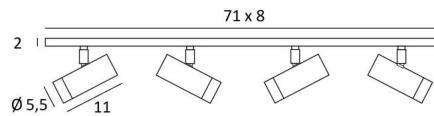

## LUNGO 4

LUNGO 4 in lichtbrons. Metaal afwerking code: 28

**LUNGO 4** is een eenvoudig te installeren plafondlamp met spots op een rechthoekige basis. De realisatie van de **LUNGO**-spot is het resultaat van een boeiend onderzoek om een GU10-lamp te integreren in een stijlvolle en fraai vormgegeven spot. Hij is elegant en zeer flexibel en combineert talrijke kwaliteiten: robuustheid, aantrekkelijkheid, gebruiksgemakkelijk en efficiënt. Deze armatuur is vervaardigd uit massieve messing, door ervaren ambachtslieden en de aangeboden afwerkingen zijn meer dan opmerkelijk, ongeëvenaard.

### BASIS

71 x 8 x 2cm

### TECHNISCHE GEGEVENS

Vier spots op kogelgewrichten, in alle richtingen verstelbaar

Afmetingen van de spot: Ø5,5cm, L11cm

Vier fittingen GU10

Geen transformator nodig, deze spots werken rechtstreeks op 230V