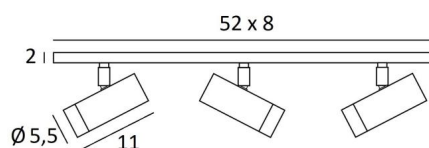

LUNGO 3

LUNGO 3 in lichtbrons. Metaal afwerking code: 28

LUNGO 3 is een eenvoudig te installeren plafonddamp met spots op een rechthoekige basis. De realisatie van de **LUNGO**-spot is het resultaat van een boeiend onderzoek om een GU10-lamp te integreren in een stijlvolle en fraai vormgegeven spot. Hij is elegant en zeer flexibel en combineert talrijke kwaliteiten: robuustheid, aantrekkelijkheid, gebruiksgemakkelijk en efficiënt. Deze armatuur is vervaardigd uit massieve messing, door ervaren ambachtslieden en de aangeboden afwerkingen zijn meer dan opmerkelijk, ongeëvenaard.

BASIS

52 x 8 x 2cm

TECHNISCHE GEGEVENS

Drie spots op kogelgewrichten, in alle richtingen verstelbaar

Afmetingen van de spot: Ø5,5cm, L11cm

Drie fittingen GU10

Geen transformator nodig, deze spots werken rechtstreeks op 230V