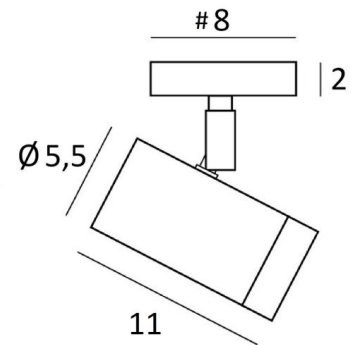

LUNGO 1

LUNGO 1 in lichtbrons. Metaal afwerking code: 28

LUNGO 1 is een spot, op een kleine vierkante basis, eenvoudig te installeren

De realisatie van de **LUNGO**-spot is het resultaat van een boeiend onderzoek om een GU10-lamp te integreren in een stijlvolle en fraai vormgegeven spot. Hij is elegant en zeer flexibel en combineert talrijke kwaliteiten: robuustheid, aantrekkelijkheid, gebruiksgemakkelijk en efficiënt. Deze armatuur is vervaardigd uit massieve messing, door ervaren ambachtslieden en de aangeboden afwerkingen zijn meer dan opmerkelijk, ongeëvenaard

BASIS

#6 x 1,9cm

TECHNISCHE GEGEVENS

Een spot, gemonteerd op een in alle richtingen verstelbare kogelgewricht

Eén GU10 fitting

Afmetingen van de spot: Ø5,5 cm L11 cm

Geen converter, deze spot werkt rechtstreeks op 230 V