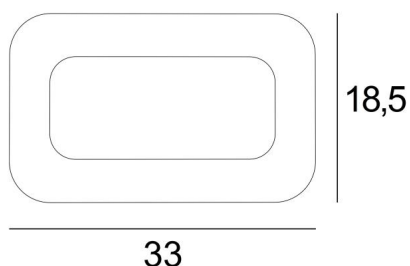

## KAÏTO

KAÏTO

**KAÏTO** is een prachtige decoratieve wandlamp met een eigentijds ontwerp. Het is ontworpen en vervaardigd uit twee lagen messing, waardoor het een sterke aanwezigheid en grote robuustheid heeft.

### TOTALE AFMETINGEN

L33 x 18,5cm |→5,5cm

**BASE:** 19 x 4,5 x 4,5cm