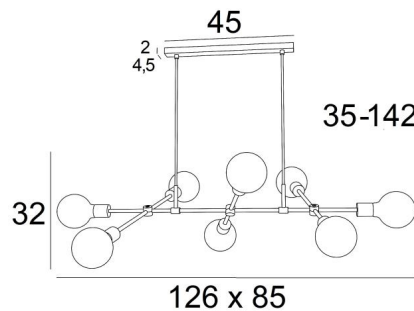

METEOR 8 in lichtbrons met gouden gloeilampen Ø125mm. Metaal afwerking code: 28