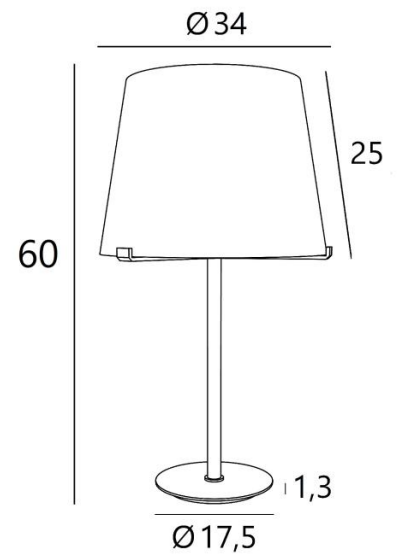

MALMÖ 1 o

MALMÖ 1 o in geborsteld brons met een conische lampenkap in Lin Moscou (stof uit categorie 2)

MALMÖ 1 o is een prachtige tafellamp met een conische lampenkap

Met haar perfecte ontwerp, precies de juiste proporties en luxueuze, zorgvuldige afwerking zal deze eigentijdse, tijdloze lamp in het middelpunt van de belangstelling staan

TOTALE AFMETINGEN

H60cm Ø34cm

BASIS

Ø17,5 x 1,3cm

TECHNISCHE GEGEVENS

E27 fitting zonder ring

Elektrisch snoer: schakelaar op 25cm van de lampbasis en stekker op 150cm afstand

Gedraaide zijden textielkabel, dubbel geïsoleerd

BESCHIKBARE METALEN AFWERKINGEN EN CODES

28 - Lichtbrons - 2301 028

29 - Geborsteld brons - 2301 029

LAMPENKAP : AFMETINGEN & CODE

Ø25 - 33 - 25cm

Code: 2301 + stofcode

Wij bieden U meer dan 180 stoffen/materialen/kleuren voor lampenkappen aan