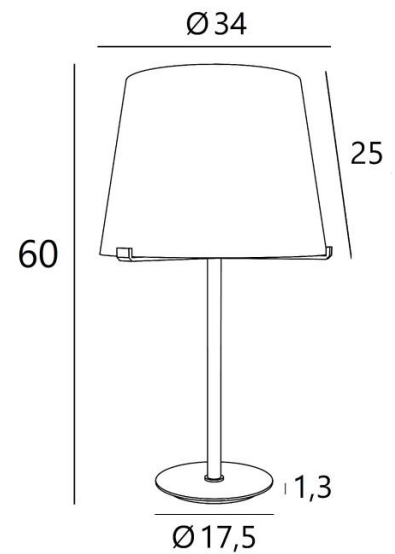

MALMÖ 1 o

MALMÖ 1 o in geborsteld brons met een conische lampenkap in Lin Moscou (stof uit categorie 2)

MALMÖ 1 o is een prachtige tafellamp met een conische lampenkap

Met haar perfecte ontwerp, precies de juiste proporties en luxueuze, zorgvuldige afwerking zal deze eigentijdse, tijdloze lamp in het middelpunt van de belangstelling staan

TOTALE AFMETINGEN

H60cm Ø34cm

BASIS

Ø17,5 x 1,3cm

TECHNISCHE GEGEVENS

E27 fitting zonder ring

Elektrisch snoer: schakelaar op 25cm van de lampbasis en stekker op 150cm afstand

Gedraaide zijden textielkabel, dubbel geïsoleerd

BESCHIKBARE METALEN AFWERKINGEN EN CODES

28 - Lichtbrons - 2301 028

29 - Geborsteld brons - 2301 029

LAMPENKAP : AFMETINGEN & CODE

Ø25 - 33 - 25cm

Code: 2301 + stofcode

Wij bieden U meer dan 180 stoffen/materialen/kleuren voor lampenkappen aan