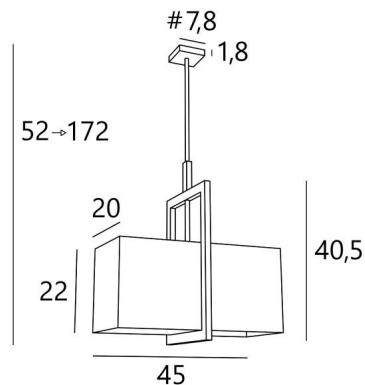

METELIS 45

METELIS 45 in geborsteld brons met lampenkap in Chinette Ivoire (stof uit categorie 0)

Prachtige rechthoekige hanglamp. **METELIS 45** is een rechthoekige lampenkap omgeven door een messing structuur, die er geweldig uitziet

Een gloeilamp in het midden van de lampenkap verlicht je rechthoekige tafel of hal

METELIS 45 is een eigentijdse hanglamp die in hoogte verstelbaar is. Er zijn nog twee andere, veel grotere modellen verkrijgbaar (125 en 155cm)

TOTALE AFMETINGEN

H52→172cm L45 x 25,5cm

BASIS

#7,8 x 1,8cm

TECHNISCHE GEGEVENS

Een E27 metaal fitting met ring. Dimbare hanglamp

Hanglamp in hoogte verstelbaar tijdens installatie. Een langere ophanging is beschikbaar op aanvraag