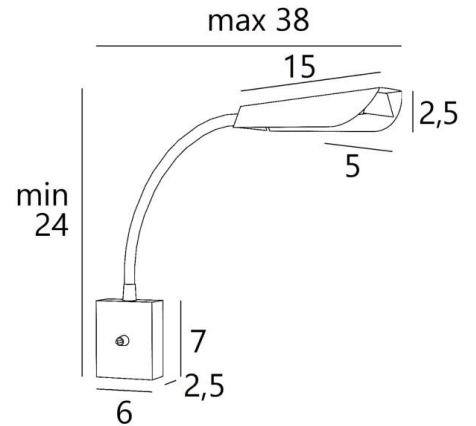

TULIP

TULIP in lichtbrons. Metaal afwerking code: 28

Met het “*vegetale*” design van de spot heeft de **TULIP** leeslamp alles wat nodig is om harmonieus en elegant te zijn

De spot is gemonteerd op een flexibele slang die in alle richtingen kan worden versteld. Hij is uitgerust met een LED module die zonder converter werkt. Hij is zeer efficiënt en zijn koepel verspreidt een warm licht

TOTALE AFMETINGEN

H24→52,5cm |→max 38cm

BASIS

6 x 7 x 2,5cm

TECHNISCHE GEGEVENS

LED module 230V 1,4W 163lm 3000°K

Zonder converter

Flexibel van 30cm

De spot is 360° oriënteerbaar

Afmetingen van de spot : 5 x 15cm

Niet dimbare wandlamp

Een hefboomschakelaar

Een fixatie plaat om de basis aan de muur te bevestigen ([PDF plan](#))

BESCHIKBARE METALEN AFWERKINGEN EN CODES