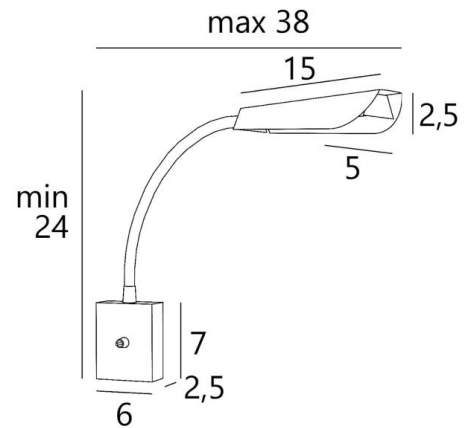

## TULIP

TULIP in lichtbrons. Metaal afwerking code: 28

Met het “*vegetale*” design van de spot heeft de **TULIP** leeslamp alles wat nodig is om harmonieus en elegant te zijn

De spot is gemonteerd op een flexibele slang die in alle richtingen kan worden versteld. Hij is uitgerust met een LED module die zonder converter werkt. Hij is zeer efficiënt en zijn koepel verspreidt een warm licht

### TOTALE AFMETINGEN

H24→52,5cm |→max 38cm

### BASIS

6 x 7 x 2,5cm

### TECHNISCHE GEGEVENS

LED module 230V 1,4W 163lm 3000°K

Zonder converter

Flexibel van 30cm

De spot is 360° oriënteerbaar

Afmetingen van de spot : 5 x 15cm

Niet dimbare wandlamp

Een hefboomschakelaar