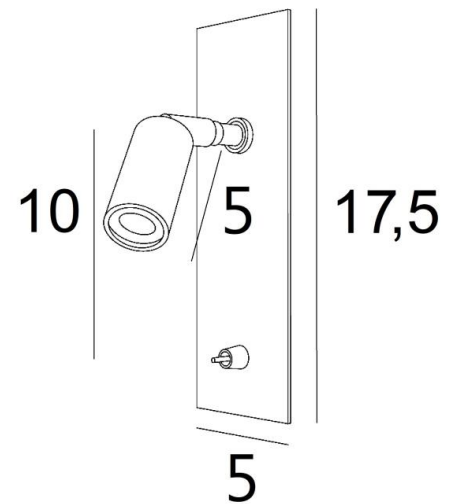

TINOS

TINOS in lichtbrons. Metaal afwerking code: 28

TINOS IS ONTWERPEN OM OP EEN HOOFDEINDE VAN EEN BED TE WORDEN GEPLAATST

TINOS is een minimalistische leeslamp met een verstelbare spot gemonteerd op een kogelgewricht en een decoratieve plaat zonder zichtbare schroeven

TINOS is een must-have voor de slaapkamer en biedt discrete verlichting om je partner niet te storen. Efficiënt, dankzij de LED geïntegreerd in de spot, verspreidt het een warm, geconcentreerd licht

TOTALE AFMETINGEN

H17,5cm L5cm |→8cm

TECHNISCHE GEGEVENS

LED geïntegreerd in de spot:

verbruik 1W helderheid 119lm kleurtemperatuur 2700°K 30° bundel

Driver: 14-230V 50-60Hz 350mA niet dimbaar

Spot op een kogelgewricht gemonteerd. Afmetingen spot: L5cm Ø2,5cm

Een hefboomschakelaar

Bij de wandlamp wordt een inbouwdoos geleverd

INSTALLATIE

Boor een rechthoekige (verticale) uitsparing van 32x160mm in het hoofdeinde. Diepte 46mm. Bevestig vervolgens de inbouwdoos in de uitsparing