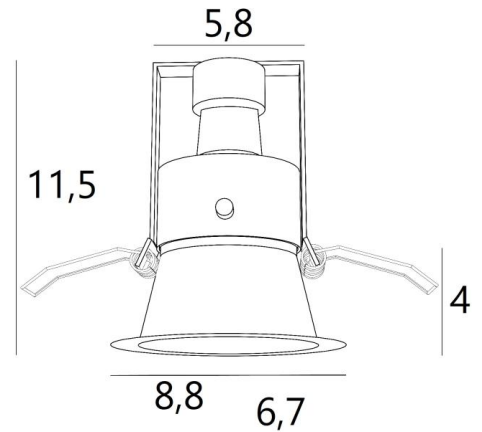

JUN

JUN in geborsteld brons. Metaal afwerking code: 29

JUN is een diepe inbouwspot

Zijn lamp bevordert discretie door zich in het plafond te verbergen, waardoor het verblindingseffect zoveel mogelijk wordt beperkt. Toch blijft **JUN** perfect op het vlak van efficiëntie

Hierdoor wordt het decoratieve aspect van **JUN** versterkt en om je de beste keuze te geven, bieden we je een reeks afwerkingen die stuk voor stuk opmerkelijk zijn

TOTALE AFMETINGEN

Ø8,8cm H11,5cm

TECHNISCHE GEGEVENS

Opbouwspot rond: Ø8,8cm totaal

Diameter spotopening: Ø6,7 cm

Zichtbare diepte van spot: 4cm

Totale hoogte van armatuur: 11,5cm met twee bevestigingsclips

Eén GU10 fitting. Dimbare spot

Geen converter nodig, deze spot werkt rechtstreeks op 230V

Lamp is eenvoudig te plaatsen of te vervangen

PLAATSING

Afmeting van de uitsnede: Ø7cm. Inbouw diepte: 12cm

Minimum dikte montageoppervlak: 1mm

Trek de clips recht en steek ze in het gat van het plafond

Verplicht gebruik van LED lamp (veiligheid)