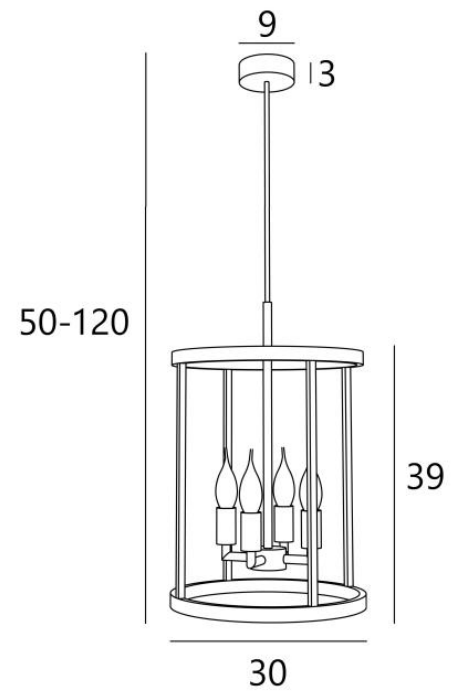

CHAMBORD ø30

CHAMBORD ø30 in lichtbrons. Metaal afwerking code: 28

CHAMBORD is een lantaarn die is ontworpen voor gebruik in gebouwen in Haussmannian-stijl
CHAMBORD is een fantastische lantaarn die perfect past bij klassieke, trendy verlichting. Het nieuwe ontwerp zorgt voor een onmiskenbaar vleugje moderniteit. De lantaarn moet in een hal of trappenhuis worden geplaatst

CHAMBORD is verkrijgbaar in drie verschillende vormen en maten. Twee wandlampen zijn verwant aan onze lantaarns, zie **CHEVERNY**

TOTALE AFMETINGEN

H50→120cm Ø30cm

BASIS

Ø9 x 3cm

TECHNISCHE GEGEVENS

Vier E14 fittingen

LED-lamp clear flam dimbaar code 6809 000 (optie)

In hoogte verstelbare hanglamp tijdens de installatie

Op aanvraag : een langere buis voor deze hanglamp

Dimbare hanglamp

Een fixatieplaat om de basis aan het plafond te bevestigen ([PDF plan](#))