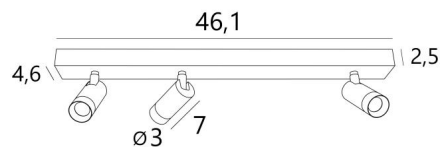

ALTA 3

ALTA 3 in gesatineerd messing. Metaal afwerking code: 25 (optie)

ALTA 3 is een rechthoekige plafondlamp die bestaat uit drie spots

De LED die in elke **ALTA** spot is geïntegreerd, is zeer efficiënt en verspreidt een krachtig, warm licht.

Deze spot is volledig gemaakt van massief messing en wordt geleverd in een reeks originele afwerkingen die stuk voor stuk opmerkelijk zijn. Hij kan in alle richtingen worden versteld en de lichtbundel kan breed, middelgroot of smal zijn

ALTA 3 is een prachtige plafondlamp met een resoluut hedendaags design en decoreert een plafond met discretie, elegantie en verfijning

TOTALE AFMETINGEN

L46,1 x 4,6cm H7,3→11,7cm

BASE: 46,1 x 4,6 x 2,5cm

TECHNISCHE GEGEVENS

Drie spots gemonteerd op kogelgewrichten in alle richtingen verstelbaar

Afmetingen van één spot: Ø3cm L7cm

Geïntegreerde LED: 6,85W 19V 350mA 805lm 2700°K CRI 90 SDCM 3 35° straal

Geleverd met drie drivers: 7W 240V 350mA niet dimbare