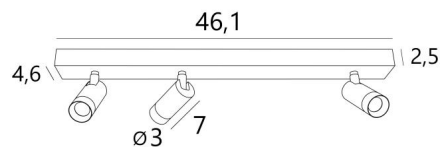

ALTA 3

ALTA 3 in gesatineerd messing. Metaal afwerking code: 25 (optie)

ALTA 3 is een rechthoekige plafondlamp die bestaat uit drie spots

De LED die in elke **ALTA** spot is geïntegreerd, is zeer efficiënt en verspreidt een krachtig, warm licht. Deze spot is volledig gemaakt van massief messing en wordt geleverd in een reeks originele afwerkingen die stuk voor stuk opmerkelijk zijn. Hij kan in alle richtingen worden versteld en de lichtbundel kan breed, middelgroot of smal zijn.

ALTA 3 is een prachtige plafondlamp met een resoluut hedendaags design en decoreert een plafond met discretie, elegantie en verfijning.

TOTALE AFMETINGEN

L46,1 x 4,6cm H7,3→11,7cm

BASIS

46,1 x 4,6 x 2,5cm

TECHNISCHE GEGEVENS

Drie spots gemonteerd op kogelgewrichten in alle richtingen verstelbaar

Afmetingen van één spot: Ø3cm L7cm

Geïntegreerde LED: 6,85W 19V 350mA 805lm 2700°K CRI 90 SDCM 3 35° straal

Geleverd met drie drivers: 7W 240V 350mA niet dimbare