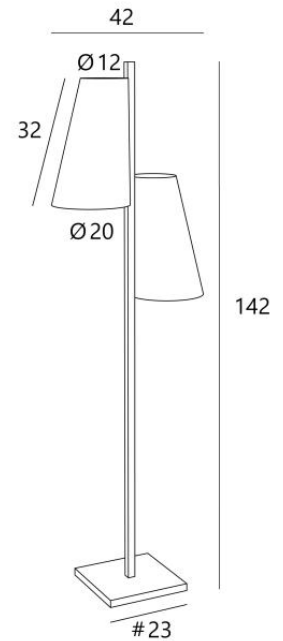

## FENICE

FENICE in lichtbrons met lampenkappen in Raphia Banane (materiaal uit categorie 3)

**FENICE** heeft die jaren zestig look. Deze kleine staanlamp met zijn twee asymmetrische lampenkappen is vernieuwd om hem een eigentijdse look te geven en zal een zeer decoratief tintje aan je interieur geven **FENICE** is gemonteerd op een stevige, zware voet voor uitzonderlijke stabiliteit. Dankzij de E27 fitting is het verwisselen van LED lampen heel eenvoudig

### TOTALE AFMETINGEN

H142cm L42 x 20cm

**BASE :** #23 x 2,5cm

### LAMPENKAP : AFMETINGEN & CODE

Ø12 - 20 - 32cm (x2)

Code: 3450 + stofcode

Wij bieden U meer dan 180 stoffen/materialen/kleuren voor lampenkappen aan