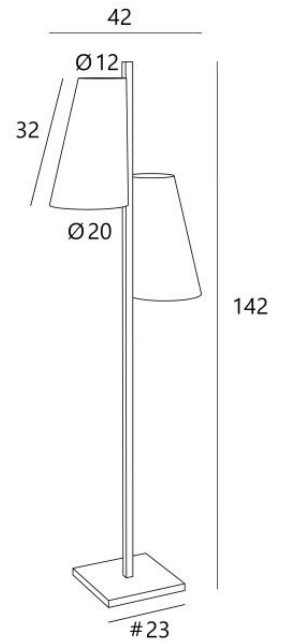

FENICE

FENICE in lichtbrons met lampenkappen in Raphia Banane (materiaal uit categorie 3)

FENICE heeft die jaren zestig look. Deze kleine staanlamp met zijn twee asymmetrische lampenkappen is vernieuwd om hem een eigentijdse look te geven en zal een zeer decoratief tintje aan je interieur geven **FENICE** is gemonteerd op een stevige, zware voet voor uitzonderlijke stabiliteit. Dankzij de E27 fitting is het verwisselen van LED lampen heel eenvoudig

TOTALE AFMETINGEN

H142cm L42 x 20cm

BASE : #23 x 2,5cm

TECHNISCHE GEGEVENS

Twee E27 fittingen met ring op vaste buizen

Een voetschakelaar op de elektrische kabel (standaard)

Installatie van een voetdimmer (op aanvraag)

BESCHIKBARE METALEN AFWERKINGEN EN CODES

28 - Lichtbrons - 3450 028

29 - Geborsteld brons - 3450 029

LAMPENKAP : AFMETINGEN & CODE

Ø12 - 20 - 32cm (x2)

Code: 3450 + stofcode

Wij bieden U meer dan 180 stoffen/materialen/kleuren voor lampenkappen aan