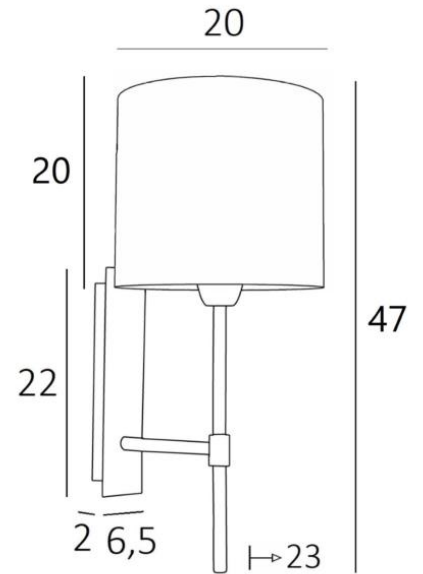

NECTANEBO 2 cyl

NECTANEBO 2 in geborsteld brons met lampenkap in Jacinthe Naturelle (materiaal uit categorie 5)

NECTANEBO 2 cyl is een grote wandlamp uitgerust met een cilindervormige lampenkap. Het klassieke uiterlijk is herwerkt tot een moderne en eigentijdse touch. Haar sobere en eenvoudige vormgeving is niet vreemd aan deze metamorfose die haar aanwezigheid en harmonie brengt. Voor de lampenkap, die een warme atmosfeer en een mooie helderheid zal creëren, stellen wij U voor te kiezen tussen vele materialen en kleuren. Zo kunt U haar beter in uw decoratie integreren. Deze prachtige wandlamp is gemaakt van messing en is verkrijgbaar in verschillende opmerkelijke uitvoeringen.

TOTALE AFMETINGEN

H47cm L20cm |→23cm

BASIS

Plaat : 6,5 x 22cm Doos : 4,5 x 19 x 2cm

TECHNISCHE GEGEVENS

Een E27 fitting met ring

Dimbare wandlamp

Een fixatieplaat om de basis aan de muur te bevestigen ([PDF plan](#))

BESCHIKBARE METALEN AFWERKINGEN EN CODES

28 - Lichtbrons - 1136 028

29 - Geborsteld brons - 1136 029

33 - Gesatineerd nikkel - 1136 033

LAMPENKAP : AFMETINGEN & CODE

Ø20 - 20 - 20cm

Code: 1138 + stofcode

Wij bieden U meer dan 180 stoffen/materialen/kleuren voor lampenkappen aan