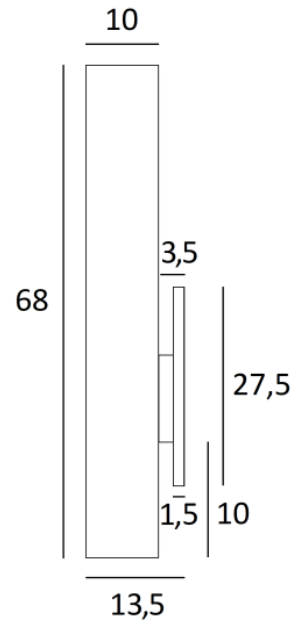

FUERTE 2

FUERTE 2 met een lampenkap in Parma Merisier (stof uit categorie 4)

FUERTE 2 is een prachtige lange wandlamp met een ronde lampenkap

FUERTE 2 is uitgerust met een LED-strip die een warm, krachtig licht verspreidt over de hele hoogte van de lampenkap, waardoor een warme sfeer en mooi licht ontstaat

We bieden je de keuze uit vele stoffen, materialen en kleuren. Zo kun je deze elegante en uitzonderlijke wandlamp nog beter in je interieur integreren

TOTALE AFMETINGEN

H68cm L12cm |→13,5cm

BASE : 3,3 x 27,5 x 1,5cm

TECHNISCHE GEGEVENS

LED-strip geïntegreerd in de lampenkap:

verbruik 8,4W helderheid 900lm kleurtemperatuur 2700°K

Geen converter, deze LED-strip werkt rechtstreeks op 230V

Dimbaar met TRIAC

Een fixatie plaat om de basis aan de muur te bevestigen ([PDF plan](#))

BESCHIKBARE METALEN AFWERKINGEN EN CODES

28 - Lichtbrons - 1592 028

29 - Geborsteld brons - 1592 029

LAMPENKAP : AFMETINGEN & CODE

OVALE 12x10 - 12x10 - 68cm

Code: 1592 + stofcode

Wij bieden U meer dan 180 stoffen/materialen/kleuren voor lampenkappen aan