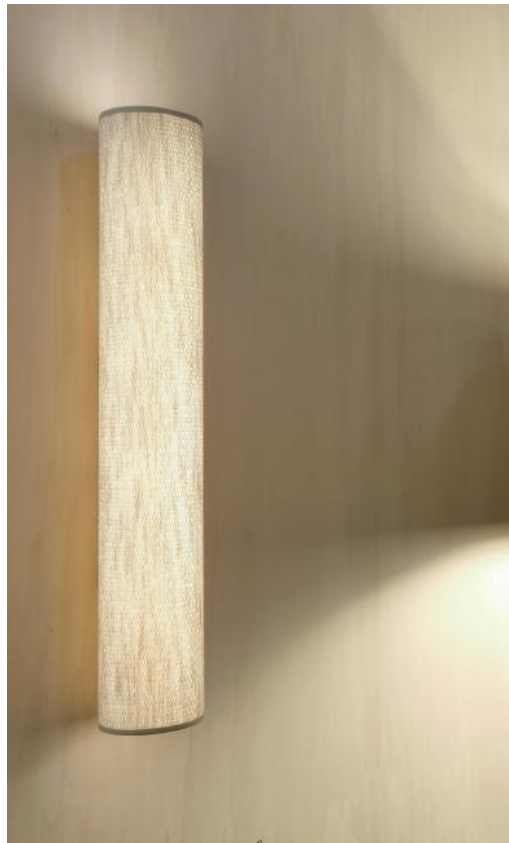

FUERTE 2

FUERTE 2 met een lampenkap in Parma Merisier (stof uit categorie 4)

FUERTE 2 is een prachtige lange wandlamp met een ronde lampenkap

FUERTE 2 is uitgerust met een LED-strip die een warm, krachtig licht verspreidt over de hele hoogte van de lampenkap, waardoor een warme sfeer en mooi licht ontstaat

We bieden je de keuze uit vele stoffen, materialen en kleuren. Zo kun je deze elegante en uitzonderlijke wandlamp nog beter in je interieur integreren

TOTALE AFMETINGEN

H68cm L12cm |→13,5cm

BASE : 3,3 x 27,5 x 1,5cm

TECHNISCHE GEGEVENS

LED-strip geïntegreerd in de lampenkap:

verbruik 8,4W helderheid 900lm kleurtemperatuur 2700°K

Geen converter, deze LED-strip werkt rechtstreeks op 230V

Dimbaar met TRIAC

Een fixatie plaat om de basis aan de muur te bevestigen ([PDF plan](#))