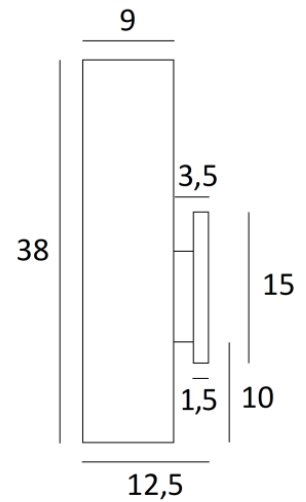

FUERTE 1

FUERTE 1 in lichtbrons met lampenkap in Clouds Köln (stof uit categorie 5)

FUERTE 1 is een prachtige lange wandlamp met een ronde lampenkap

FUERTE 1 is uitgerust met een LED-strip die een warm, krachtig licht verspreidt over de hele hoogte van de lampenkap, waardoor een warme sfeer en mooi licht ontstaat

H38cm L11cm |→12,5cm

BASE : 3,3 x 15 x 1,5cm

TECHNISCHE GEGEVENS

LED-strip geïntegreerd in de lampenkap:

verbruik 4,2W helderheid 450lm kleurtemperatuur 2700°K

Geen converter, deze LED-strip werkt rechtstreeks op 230V

OVALE 11x9 - 11x9 - 38cm

Code: 1591 + stofcode

Wij bieden U meer dan 180 stoffen/materialen/kleuren voor lampenkappen aan